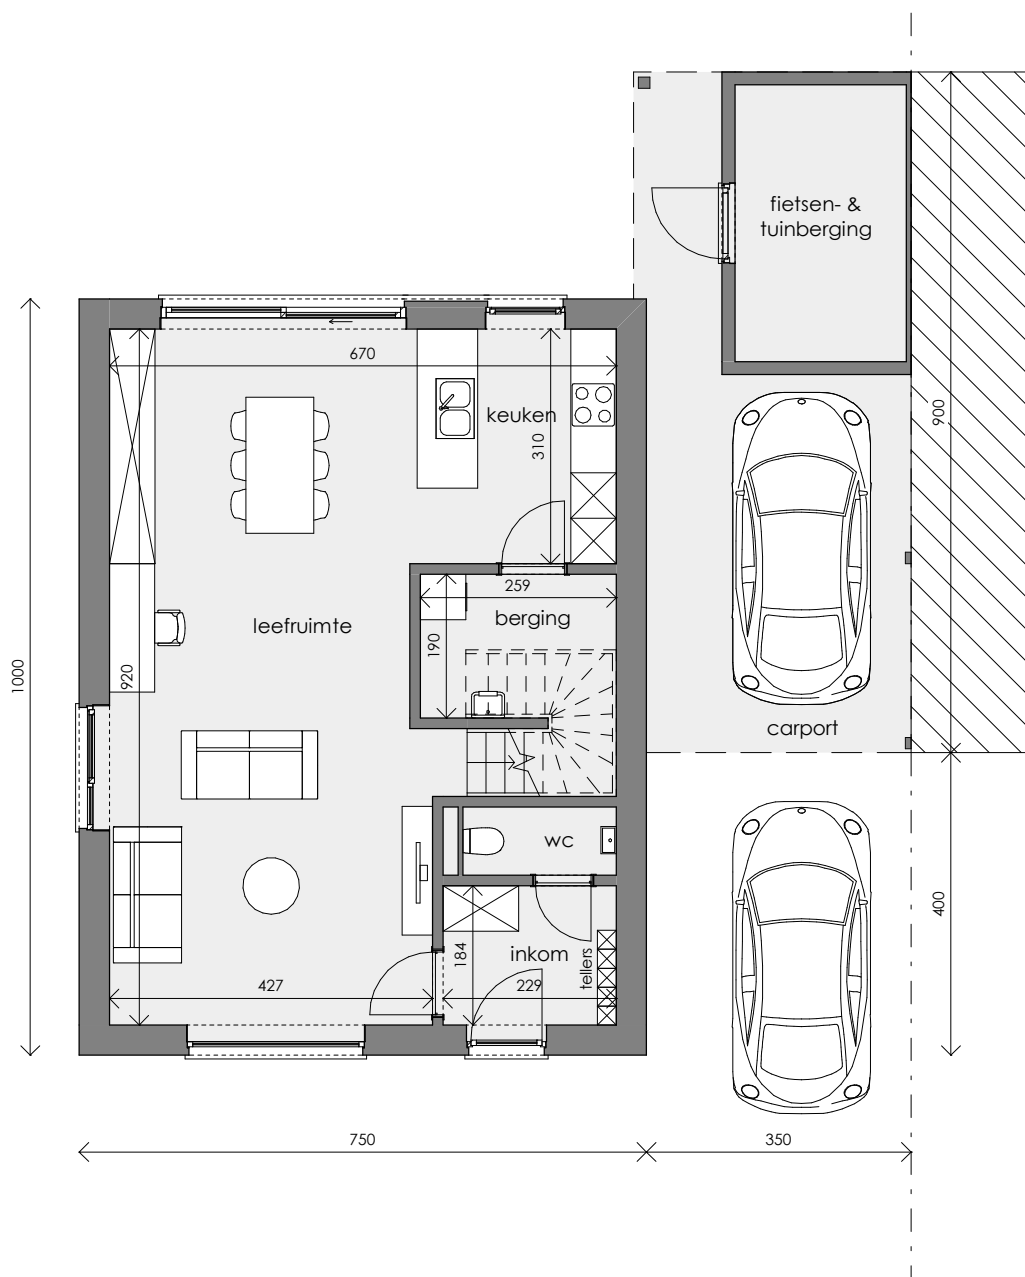

PAAL HEIDEVELDSTRAAT

**LOT
08**

OPEN BEBOUWING MET 3 SLAAPKAMERS

Inclusief: carport, fietsen- en tuinberging
Grondoppervlakte: 360 m²

Gelijkvloers

Contacteer Inge Vancluyzen

+ 32 11 98 83 59

www.matexi.be - limburg@matexi.be

LOT 08

Eerste verdieping