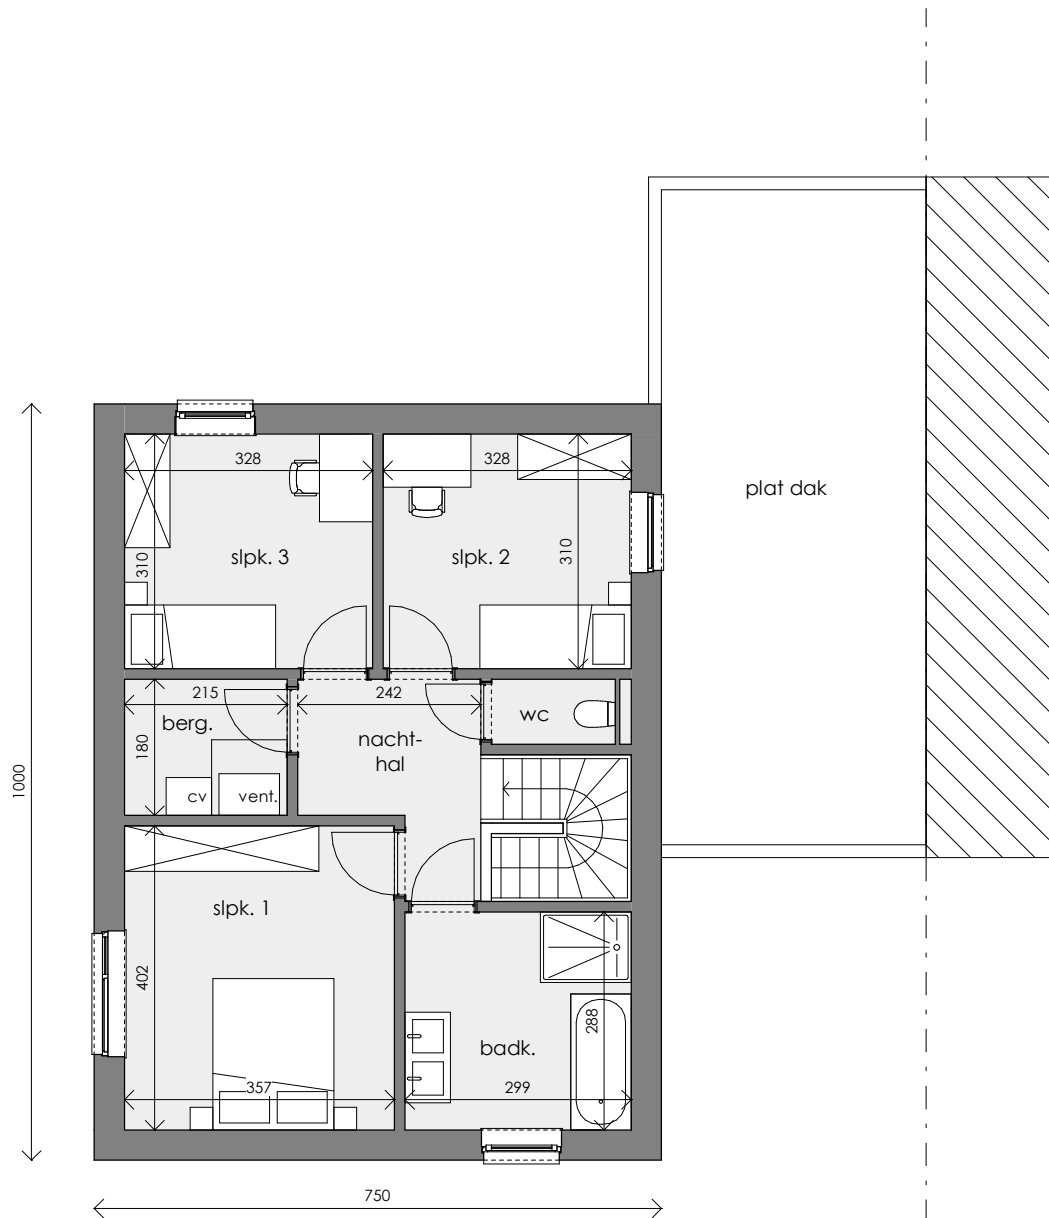

PAAL HEIDEVELDSTRAAT

**LOT
08**

OPEN BEBOUWING MET 3 SLAAPKAMERS

Inclusief: carport, fietsen- en tuinberging
Grondoppervlakte: 360 m²

Gelijkvloers

Contacteer Inge Vancluyzen

+ 32 11 98 83 59

www.matexi.be - limburg@matexi.be

LOT 08

Eerste verdieping