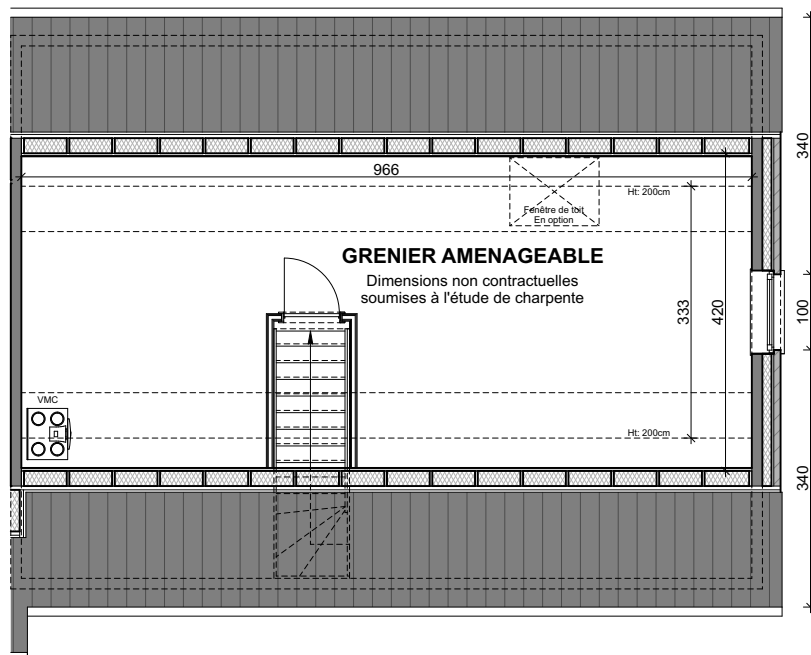

JODOIGNE - LES JARDINS DE LA HULOTTE

LOT 13

Maison 3 façades

3 chambres - Surface brute : ± 239 m² - Terrain : ± 824 m²

Façade avant

Façade arrière

Façade latérale droite

Façades

Parcelle

Contactez Didier Winnepenninckx

T 010 28 02 21

matexi.be - didier.winnepenninckx@matexi.be

LOT 13

Vue en plan - Rez
Surface nette approximative : 68m²

LOT 13

Vue en plan - Etage et grenier

Surfaces nettes approximatives (toute hauteur plafond) : étage 68m² - grenier 40m²

Contactez Didier Winnepenninckx

T 010 28 02 21

matexi.be - didier.winnepenninckx@matexi.be