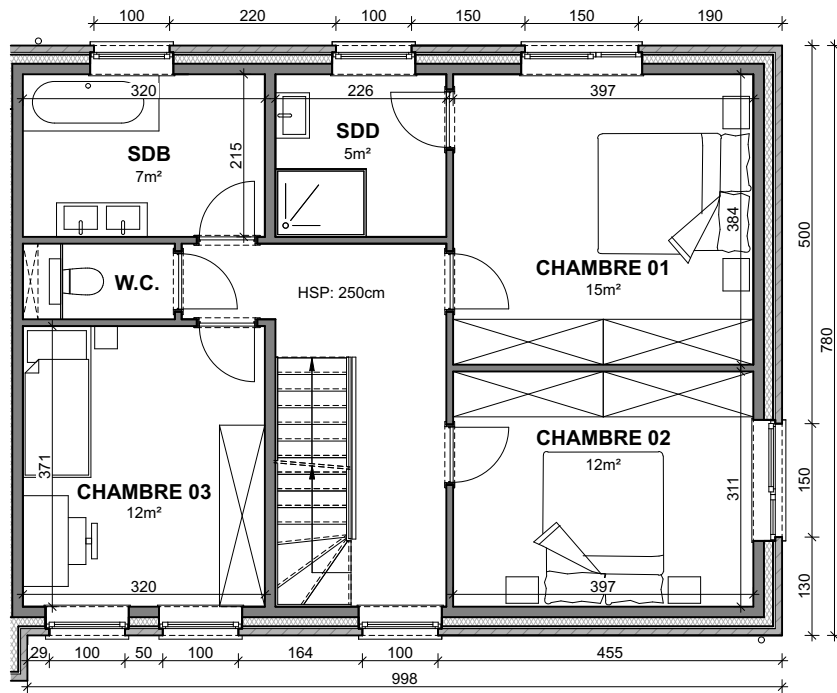

JODOIGNE - LES JARDINS DE LA HULOTTE

LOT 13

Maison 3 façades

3 chambres - Surface brute : ± 239 m² - Terrain : ± 824 m²

Façade avant

Façade arrière

Façade latérale droite

Façades

Parcelle

Contactez Didier Winnepenninckx

T 010 28 02 21

matexi.be - didier.winnepenninckx@matexi.be

LOT 13

Vue en plan - Rez
Surface nette approximative : 68m²

LOT 13

Vue en plan - Etage et grenier

Surfaces nettes approximatives (toute hauteur plafond) : étage 68m² - grenier 40m²

Contactez Didier Winnepenninckx

T 010 28 02 21

matexi.be - didier.winnepenninckx@matexi.be