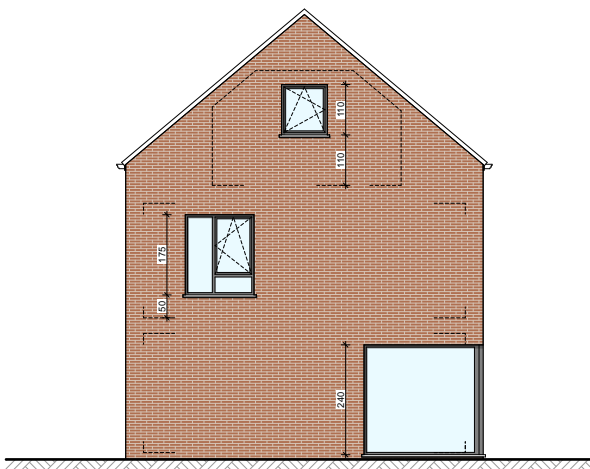

JODOIGNE - LES JARDINS DE LA HULOTTE

LOT 13

Maison 3 façades

3 chambres - Surface brute : ± 239 m² - Terrain : ± 824 m²

Façade avant

Façade arrière

Façade latérale droite

Façades

Parcelle

Contactez Didier Winnepenninckx

T 010 28 02 21

matexi.be - didier.winnepenninckx@matexi.be

LOT 13

Vue en plan - Rez
Surface nette approximative : 68m²

LOT 13

Vue en plan - Etage et grenier