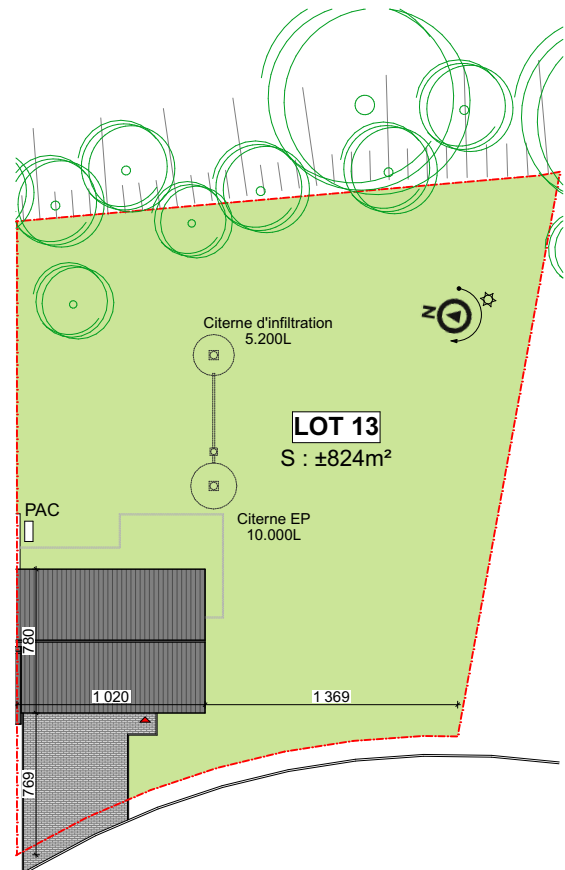

JODOIGNE - LES JARDINS DE LA HULOTTE

LOT 13

Maison 3 façades

3 chambres - Surface brute : ± 239 m² - Terrain : ± 824 m²

Façade avant

Façade arrière

Façade latérale droite

Façades

Parcelle

Contactez Didier Winnepenninckx

T 010 28 02 21

matexi.be - didier.winnepenninckx@matexi.be

LOT 13

Vue en plan - Rez
Surface nette approximative : 68m²

LOT 13

Vue en plan - Etage et grenier

Surfaces nettes approximatives (toute hauteur plafond) : étage 68m² - grenier 40m²

Contactez Didier Winnepenninckx

T 010 28 02 21

matexi.be - didier.winnepenninckx@matexi.be