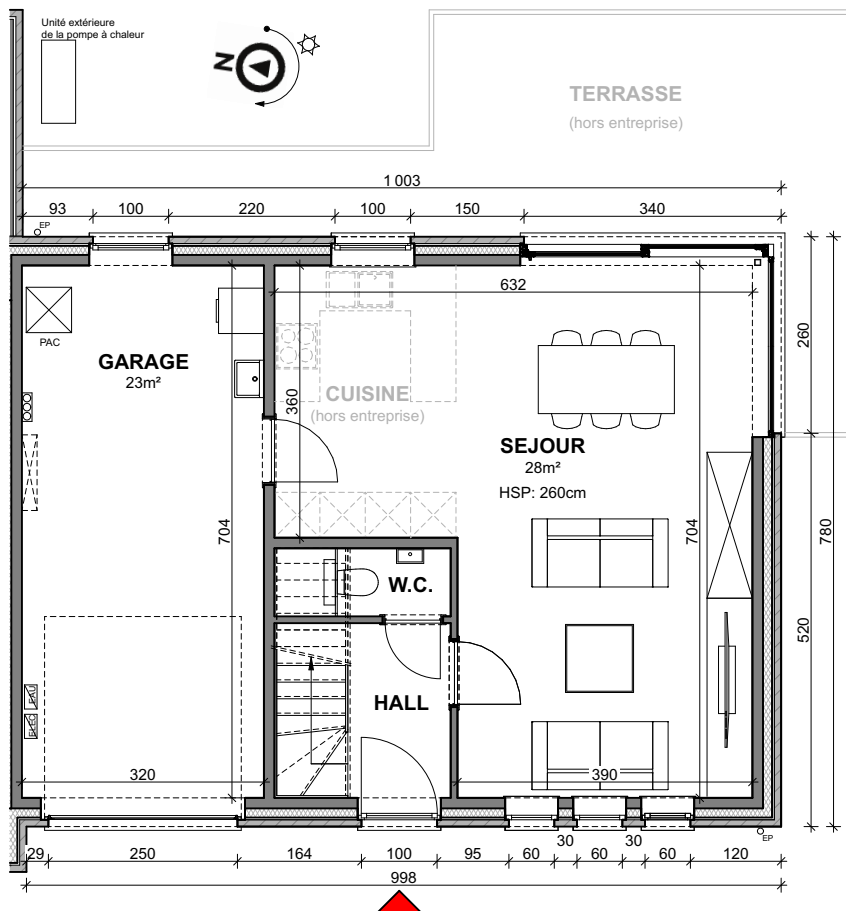

JODOIGNE - LES JARDINS DE LA HULOTTE

LOT 13

Maison 3 façades

3 chambres - Surface brute : ± 239 m² - Terrain : ± 824 m²

Façade avant

Façade arrière

Façade latérale droite

Façades

Parcelle

Contactez Didier Winnepenninckx

T 010 28 02 21

matexi.be - didier.winnepenninckx@matexi.be

LOT 13

Vue en plan - Rez
Surface nette approximative : 68m²

LOT 13

Vue en plan - Etage et grenier

Surfaces nettes approximatives (toute hauteur plafond) : étage 68m² - grenier 40m²

Contactez Didier Winnepenninckx

T 010 28 02 21

matexi.be - didier.winnepenninckx@matexi.be