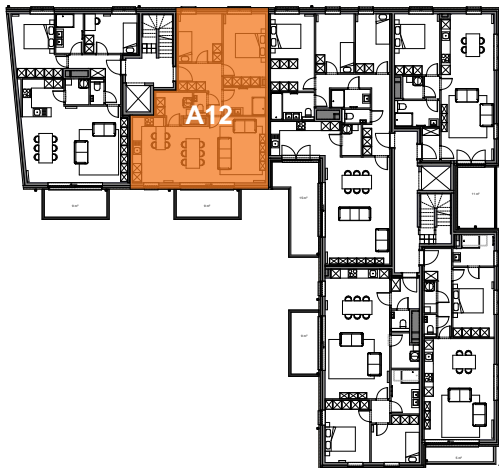

JODOIGNE - BELLE VALLEE - Résidence Myosotis

APP
A12

Appartement

2 chambres - superficie : ± 91 m² - Terrasse : ± 9 m²
1^{er} étage

Plan général

Façade Nord (Chaussée de Wavre)

Façade Sud

Façades