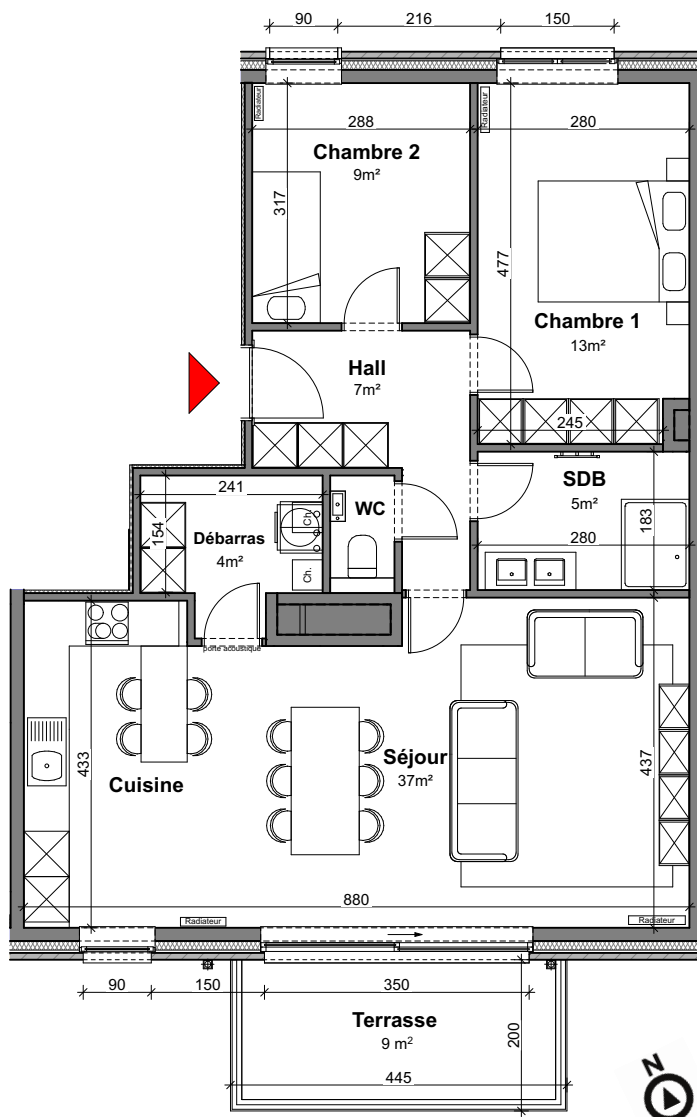

APP A12

Vue en plan