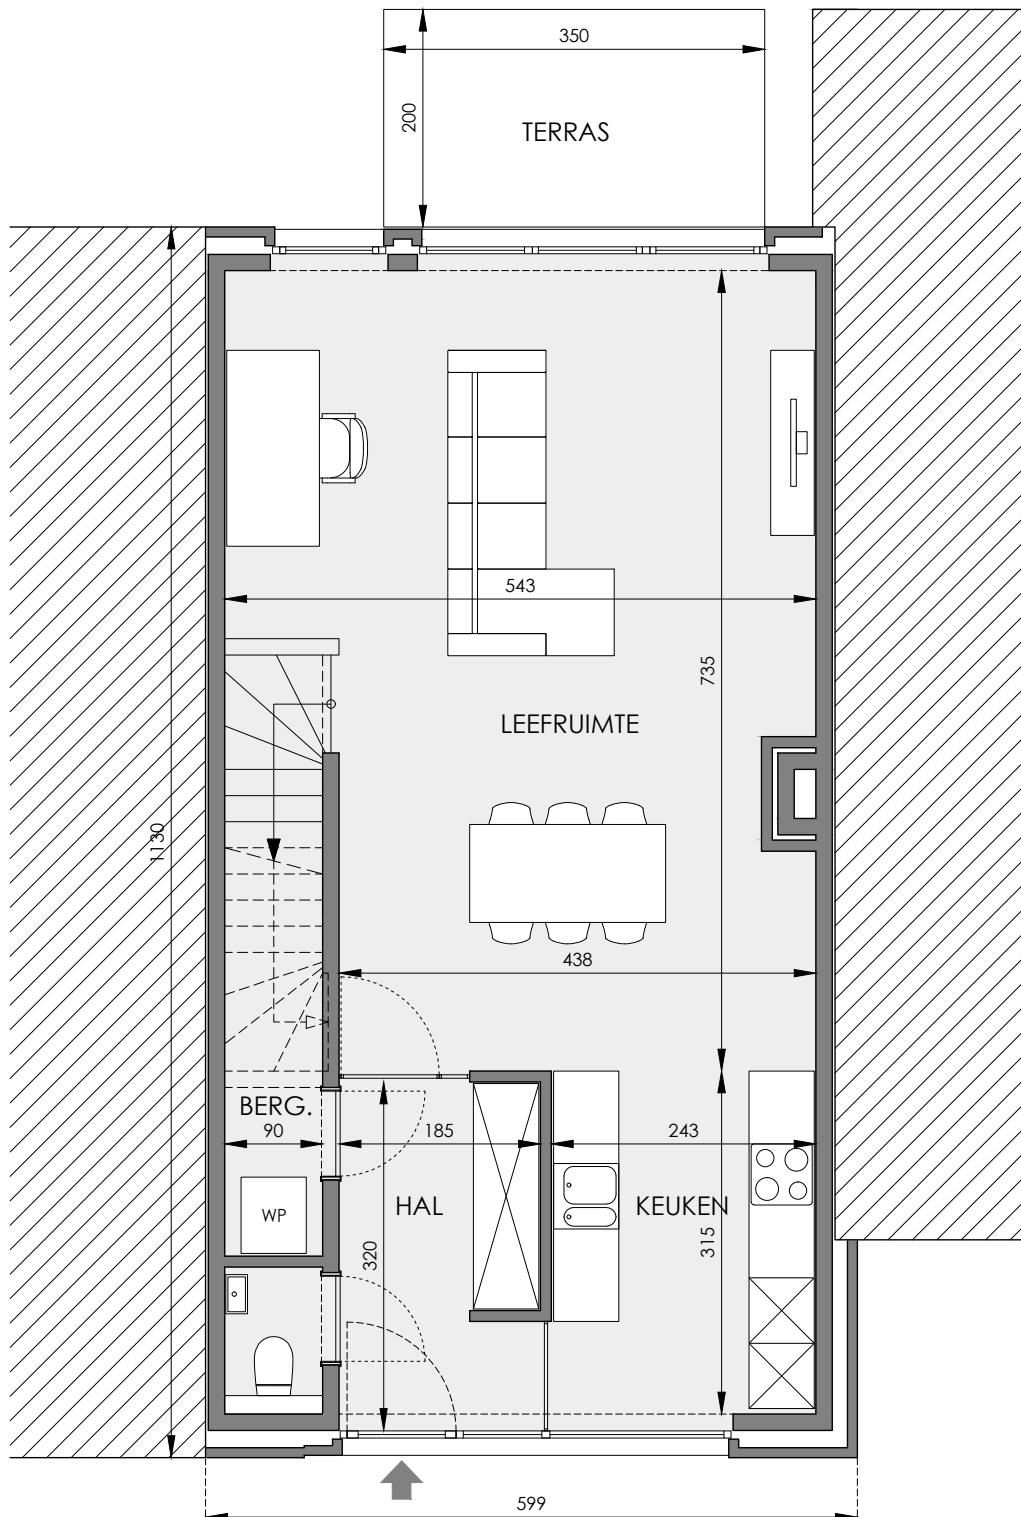

VILVOORDE GROTE MARKT

**LOT
3**

GESLOTEN BEBOUWING MET 3 SLAAPKAMERS

Oppervlakte: 131 m² / Terras: 7 m²

Voorgevel

Achtergevel

Situering

Contacteer de Sales Consultant
02 586 02 96

www.matexi.be - info@matexi.be

Gelijkvloers

Eerste verdiep