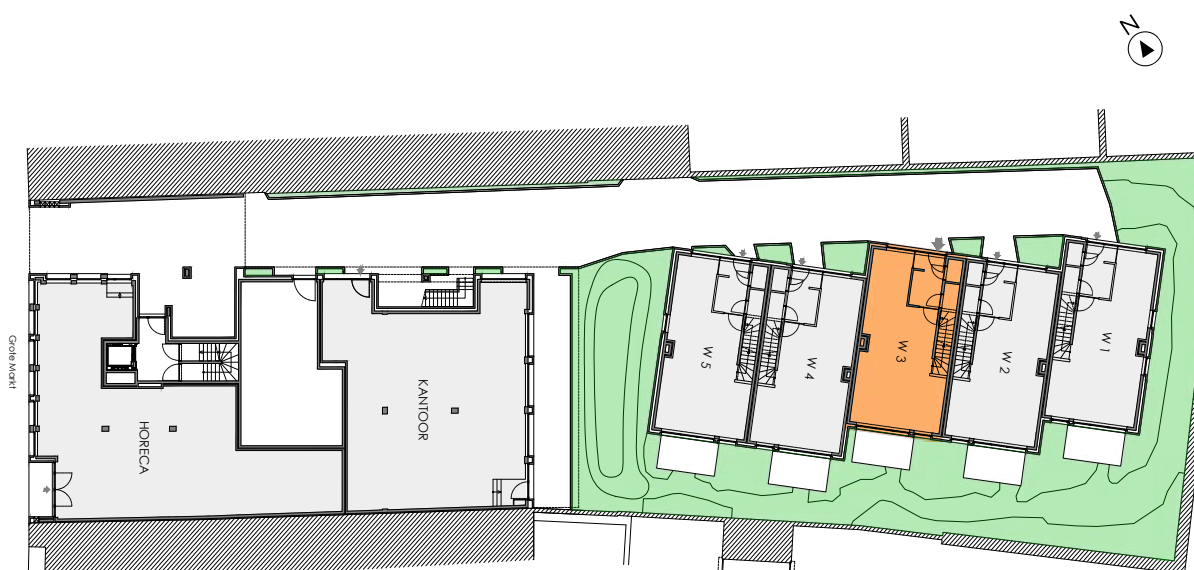

VILVOORDE GROTE MARKT

**LOT
3**

GESLOTEN BEBOUWING MET 3 SLAAPKAMERS

Oppervlakte: 131 m² / Terras: 7 m²

Voorgevel

Achtergevel

Situering

Contacteer de Sales Consultant
02 586 02 96

www.matexi.be - info@matexi.be

Gelijkvloers

Eerste verdiep