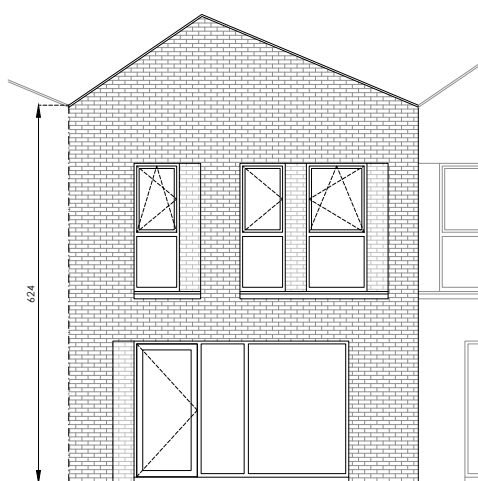

VILVOORDE GROTE MARKT

**LOT
3**

GESLOTEN BEBOUWING MET 3 SLAAPKAMERS

Oppervlakte: 131 m² / Terras: 7 m²

Voorgevel

Achtergevel

Situering

Contacteer de Sales Consultant
02 586 02 96