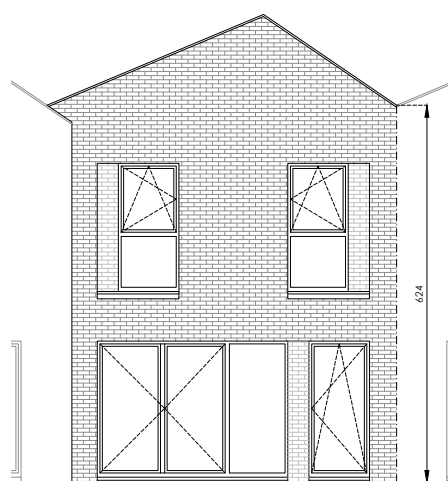

VILVOORDE GROTE MARKT

**LOT
3**

GESLOTEN BEBOUWING MET 3 SLAAPKAMERS

Oppervlakte: 131 m² / Terras: 7 m²

Voorgevel

Achtergevel

Situering

Contacteer de Sales Consultant
02 586 02 96

www.matexi.be - info@matexi.be

Gelijkvloers

Eerste verdiep