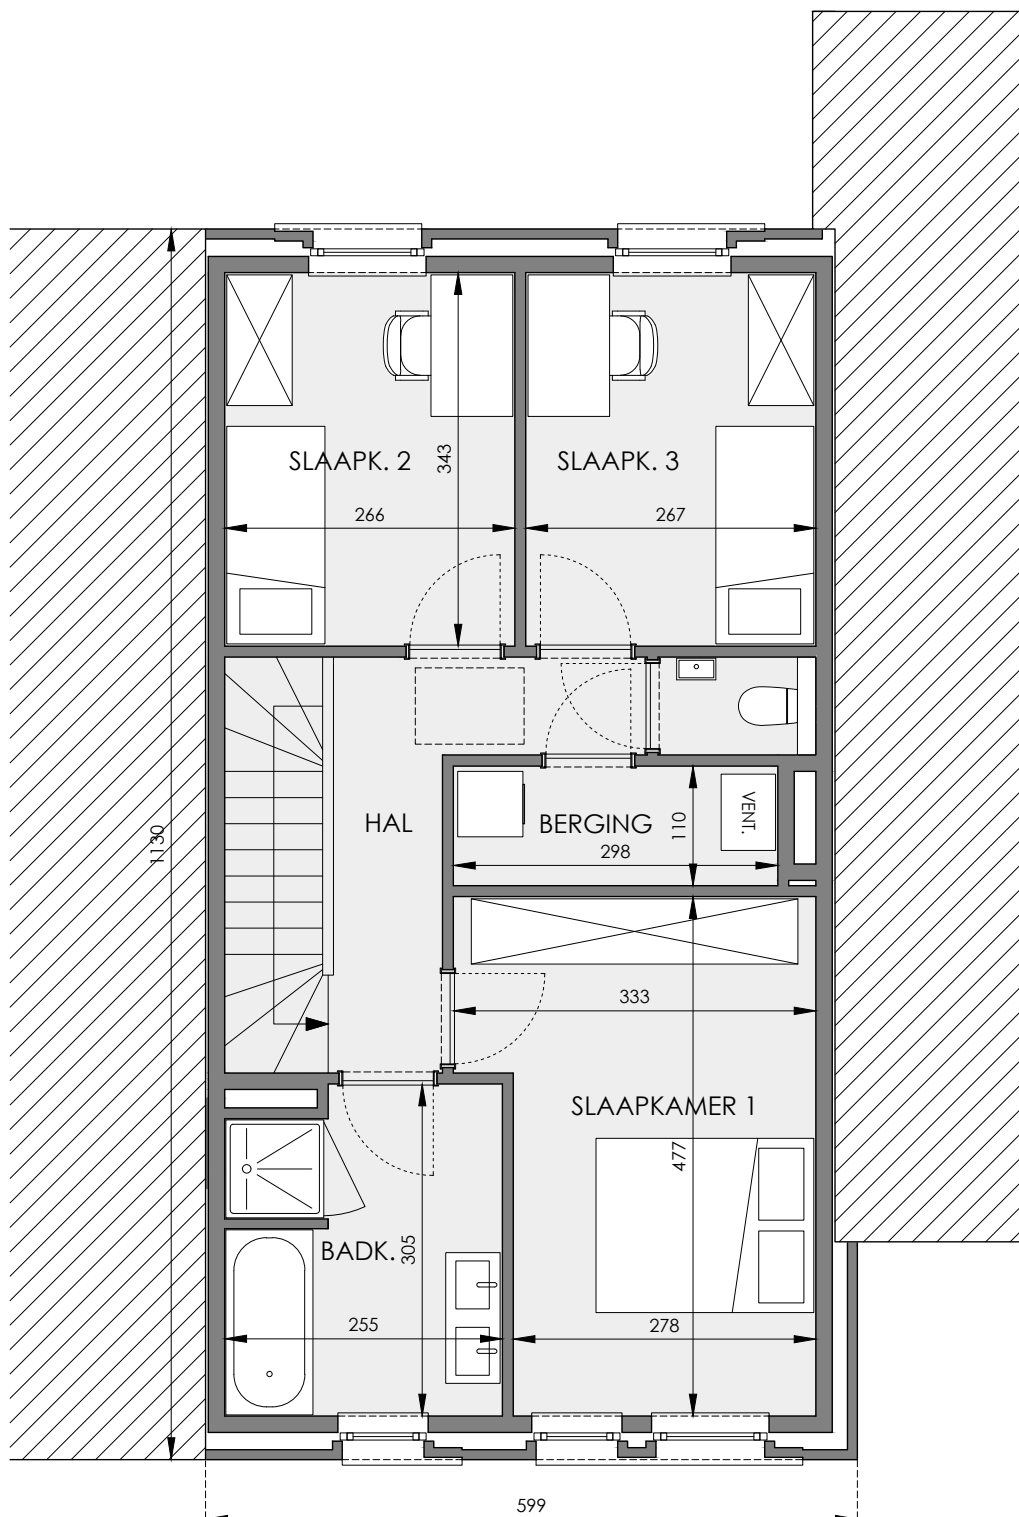

VILVOORDE GROTE MARKT

**LOT
3**

GESLOTEN BEBOUWING MET 3 SLAAPKAMERS

Oppervlakte: 131 m² / Terras: 7 m²

Voorgevel

Achtergevel

Situering

Contacteer de Sales Consultant
02 586 02 96

www.matexi.be - info@matexi.be

Gelijkvloers

Eerste verdiep