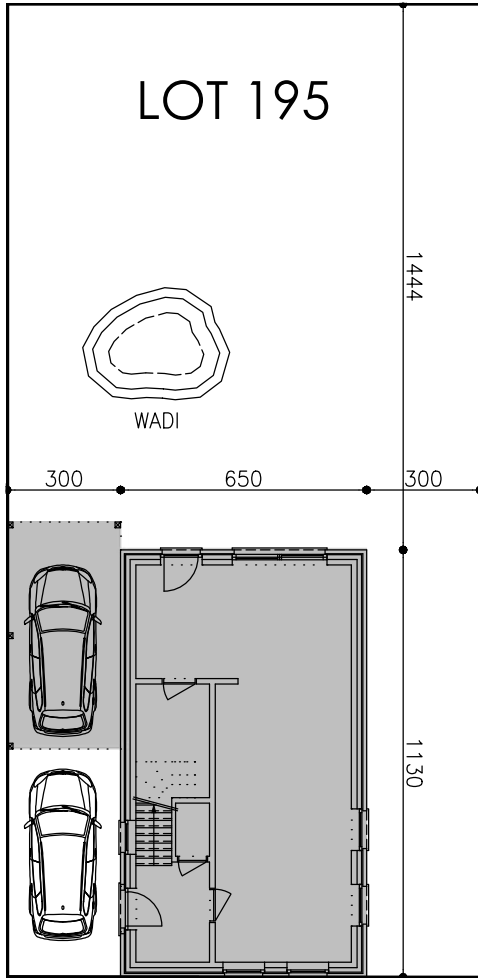

Inplanting

Vereist buffervolume = 2027.85 L
Vereist infiltratieoppervlak = 4.916m²
De vorm en inplanting van de wadi kan aangepast worden zolang aan deze vereisten wordt voldaan.