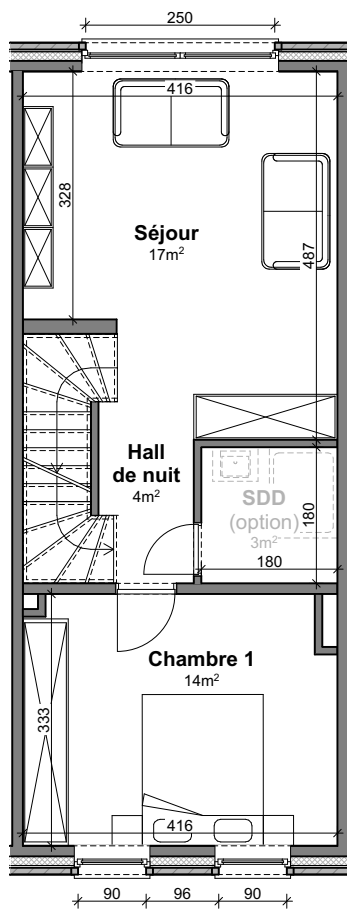

**LOT
Q2**

GENAPPE - DYLE

Maison 2 façades

3 chambres - superficie brute : ± 170 m² - terrain : ± 131 m²

Façade avant

Façade arrière

Parcelle

Façades

Contactez Didier Winnepenninckx

T 067 38 07 05

matexi.be - didier.winnepenninckx@matexi.be

LOT Q2

Vue en plan - Rez
Surface nette approximative : 43m²

LOT Q2

Etage 1

Etage 2

Combes

Vue en plan - Etages

Surface nette approximative : étage 1 : 43m² - étage 2 : 43m²

Contactez Didier Winnepenninckx

T 067 38 07 05

matexi.be - didier.winnepenninckx@matexi.be