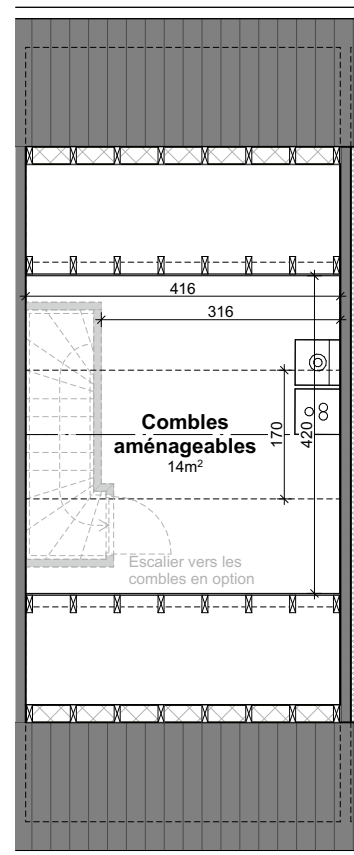

**LOT
Q2**

GENAPPE - DYLE

Maison 2 façades

3 chambres - superficie brute : ± 170 m² - terrain : ± 131 m²

Façade avant

Façade arrière

Parcelle

Façades

Contactez Didier Winnepenninckx

T 067 38 07 05

matexi.be - didier.winnepenninckx@matexi.be

LOT Q2

Vue en plan - Rez
Surface nette approximative : 43m²

LOT Q2

Etage 1

Etage 2

Combes

Vue en plan - Etages

Surface nette approximative : étage 1 : 43m² - étage 2 : 43m²

Contactez Didier Winnepenninckx

T 067 38 07 05

matexi.be - didier.winnepenninckx@matexi.be