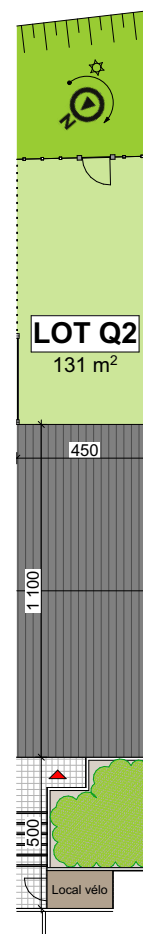

**LOT
Q2**

GENAPPE - DYLE

Maison 2 façades

3 chambres - superficie brute : ± 170 m² - terrain : ± 131 m²

Façade avant

Façade arrière

Parcelle

Façades

Contactez Didier Winnepenninckx

T 067 38 07 05

matexi.be - didier.winnepenninckx@matexi.be

LOT Q2

Vue en plan - Rez
Surface nette approximative : 43m²

LOT Q2

Etage 1

Etage 2

Combes

Vue en plan - Etages

Surface nette approximative : étage 1 : 43m² - étage 2 : 43m²

Contactez Didier Winnepenninckx

T 067 38 07 05

matexi.be - didier.winnepenninckx@matexi.be