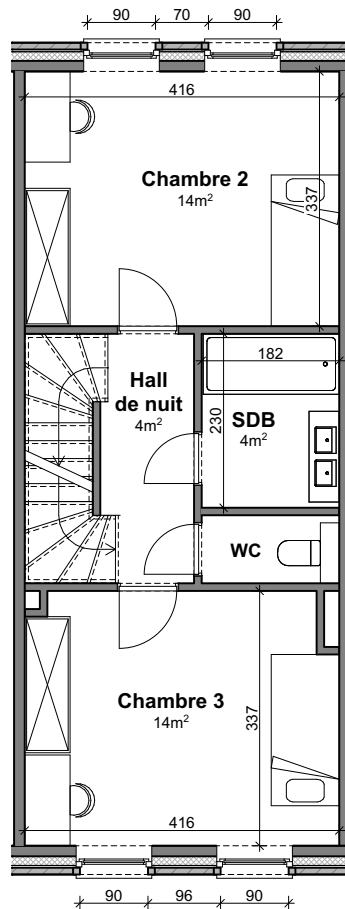

**LOT
Q2**

GENAPPE - DYLE

Maison 2 façades

3 chambres - superficie brute : ± 170 m² - terrain : ± 131 m²

Façade avant

Façade arrière

Parcelle

Façades

Contactez Didier Winnepenninckx

T 067 38 07 05

matexi.be - didier.winnepenninckx@matexi.be

LOT Q2

Vue en plan - Rez
Surface nette approximative : 43m²

LOT Q2

Etage 1

Etage 2

Combes

Vue en plan - Etages

Surface nette approximative : étage 1 : 43m² - étage 2 : 43m²

Contactez Didier Winnepenninckx

T 067 38 07 05

matexi.be - didier.winnepenninckx@matexi.be