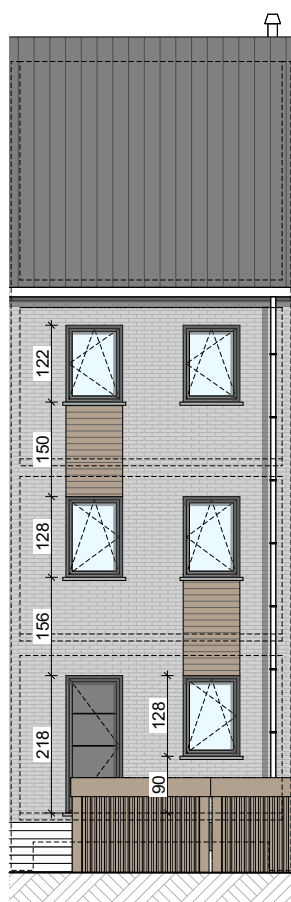

**LOT
Q2**

GENAPPE - DYLE

Maison 2 façades

3 chambres - superficie brute : ± 170 m² - terrain : ± 131 m²

Façade avant

Façade arrière

Parcelle

Façades

Contactez Didier Winnepenninckx

T 067 38 07 05

matexi.be - didier.winnepenninckx@matexi.be

LOT Q2

Vue en plan - Rez
Surface nette approximative : 43m²

LOT Q2

Etage 1

Etage 2

Combes

Vue en plan - Etages

Surface nette approximative : étage 1 : 43m² - étage 2 : 43m²

Contactez Didier Winnepenninckx

T 067 38 07 05

matexi.be - didier.winnepenninckx@matexi.be