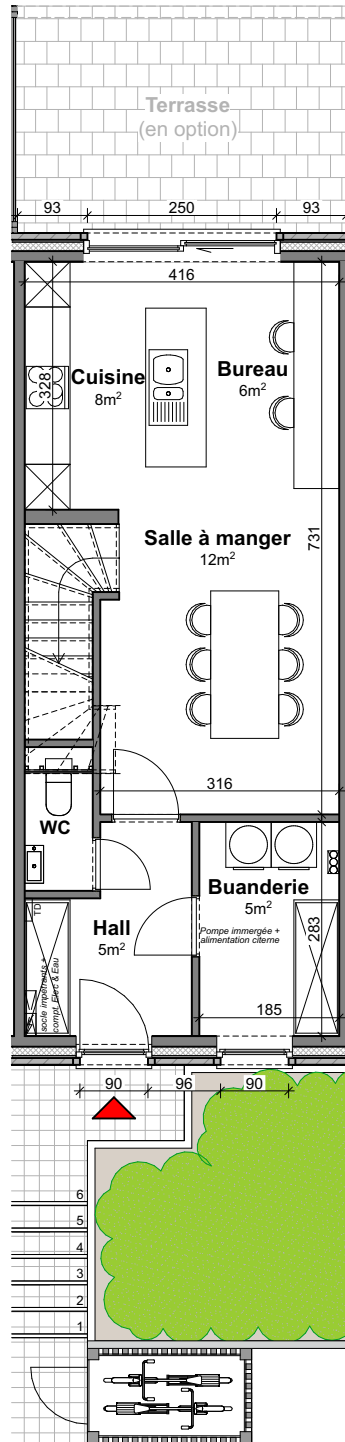

**LOT
Q2**

GENAPPE - DYLE

Maison 2 façades

3 chambres - superficie brute : ± 170 m² - terrain : ± 131 m²

Façade avant

Façade arrière

Parcelle

Façades

Contactez Didier Winnepenninckx

T 067 38 07 05

matexi.be - didier.winnepenninckx@matexi.be

LOT Q2

Vue en plan - Rez
Surface nette approximative : 43m²

LOT Q2

Etage 1

Etage 2

Combes

Vue en plan - Etages

Surface nette approximative : étage 1 : 43m² - étage 2 : 43m²

Contactez Didier Winnepenninckx

T 067 38 07 05

matexi.be - didier.winnepenninckx@matexi.be