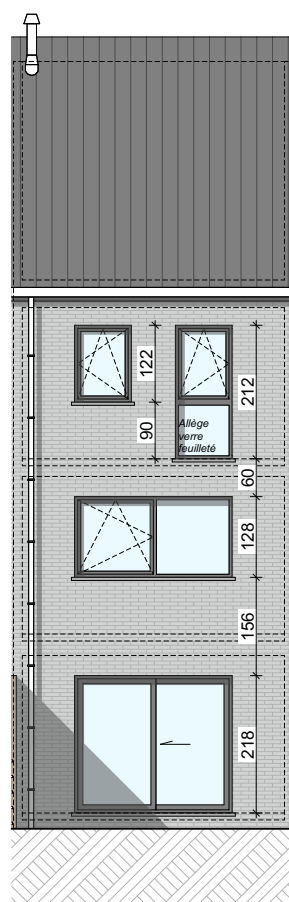

**LOT
Q2**

GENAPPE - DYLE

Maison 2 façades

3 chambres - superficie brute : ± 170 m² - terrain : ± 131 m²

Façade avant

Façade arrière

Parcelle

Façades

Contactez Didier Winnepenninckx

T 067 38 07 05

matexi.be - didier.winnepenninckx@matexi.be

LOT Q2

Vue en plan - Rez
Surface nette approximative : 43m²

LOT Q2

Etage 1

Etage 2

Combes

Vue en plan - Etages

Surface nette approximative : étage 1 : 43m² - étage 2 : 43m²

Contactez Didier Winnepenninckx

T 067 38 07 05

matexi.be - didier.winnepenninckx@matexi.be