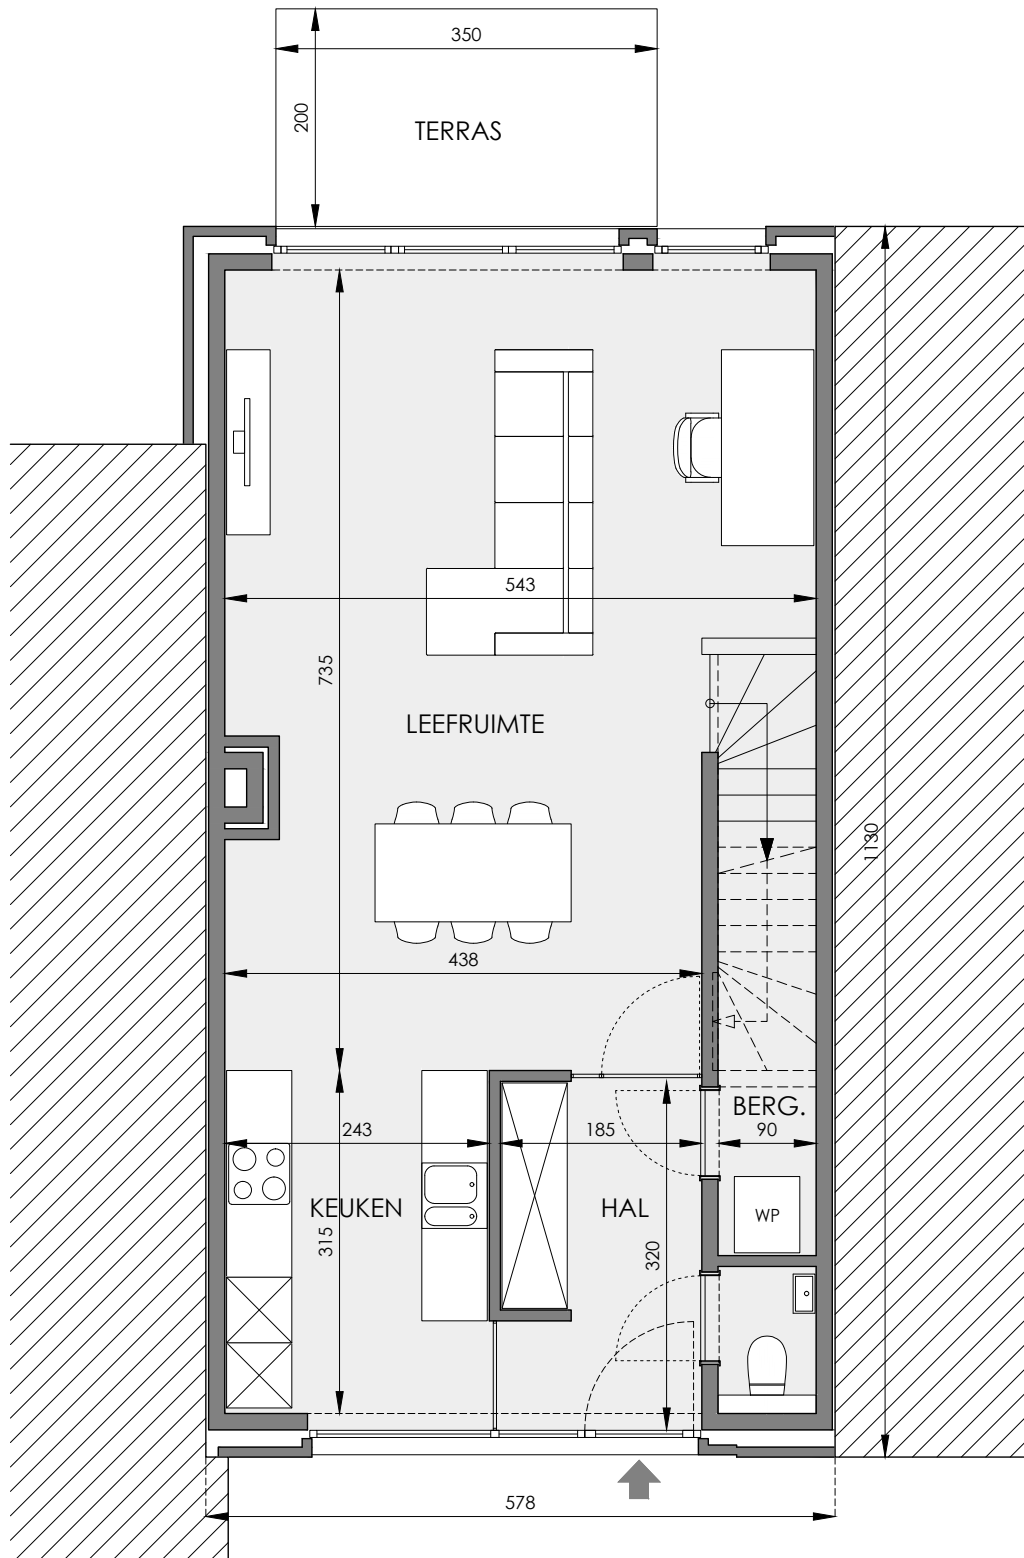

VILVOORDE GROTE MARKT

**LOT
4**

GESLOTEN BEBOUWING MET 3 SLAAPKAMERS

Oppervlakte: 131 m² / Terras: 7 m²

Voorgevel

Achtergevel

Situering

Contacteer de Sales Consultant
02 586 02 96

www.matexi.be - info@matexi.be

Gelijkvloers

Eerste verdiep