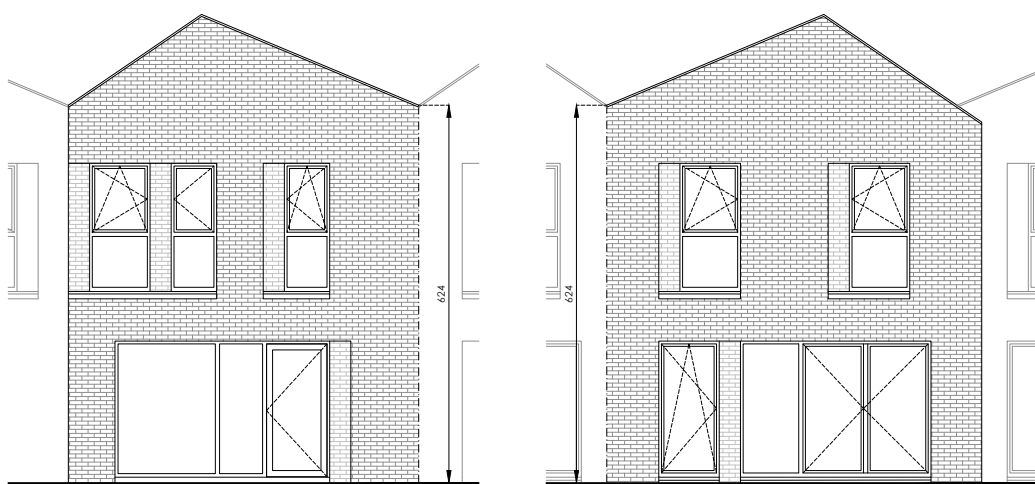

VILVOORDE GROTE MARKT

**LOT
4**

GESLOTEN BEBOUWING MET 3 SLAAPKAMERS

Oppervlakte: 131 m² / Terras: 7 m²

Voorgevel

Achtergevel

Situering

Contacteer de Sales Consultant
02 586 02 96