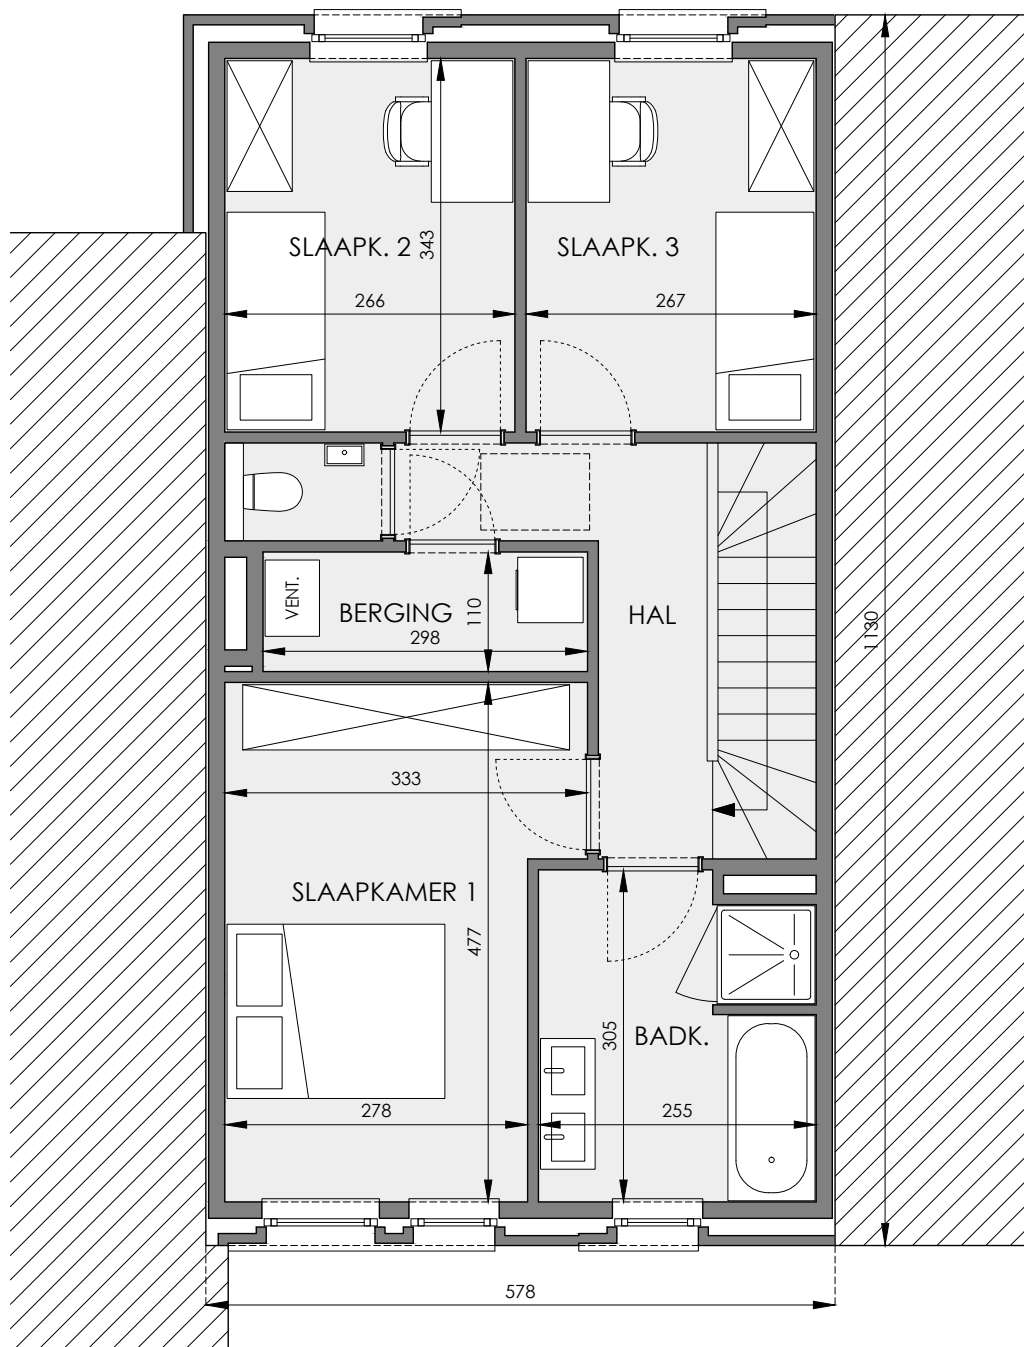

VILVOORDE GROTE MARKT

**LOT
4**

GESLOTEN BEBOUWING MET 3 SLAAPKAMERS

Oppervlakte: 131 m² / Terras: 7 m²

Voorgevel

Achtergevel

Situering

Contacteer de Sales Consultant
02 586 02 96

www.matexi.be - info@matexi.be

Gelijkvloers

Eerste verdiep