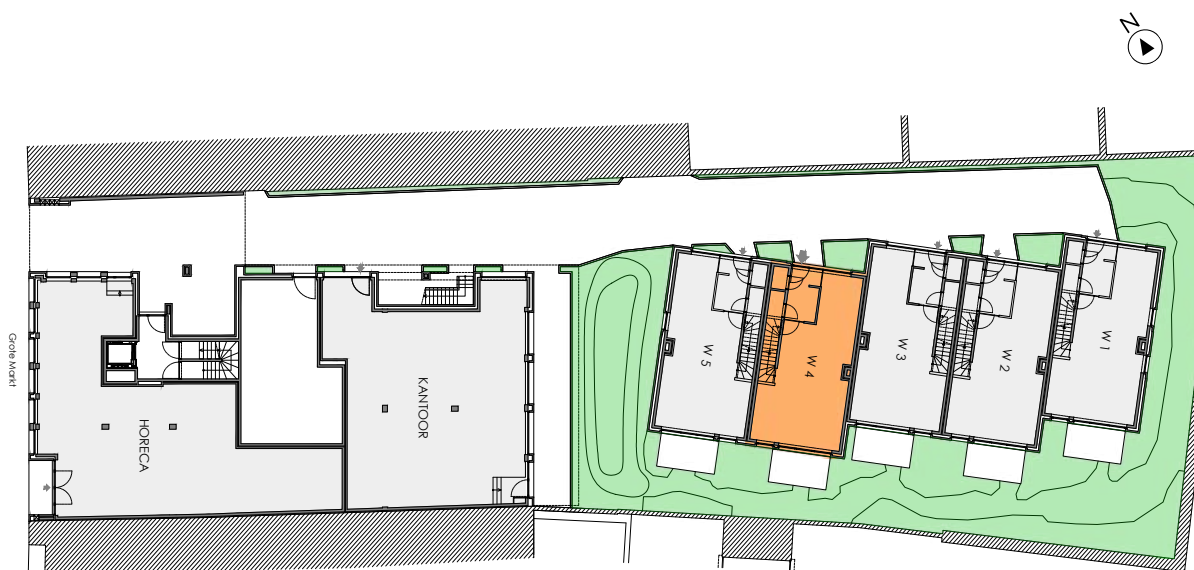

VILVOORDE GROTE MARKT

**LOT
4**

GESLOTEN BEBOUWING MET 3 SLAAPKAMERS

Oppervlakte: 131 m² / Terras: 7 m²

Voorgevel

Achtergevel

Situering

Contacteer de Sales Consultant
02 586 02 96

www.matexi.be - info@matexi.be

Gelijkvloers

Eerste verdiep