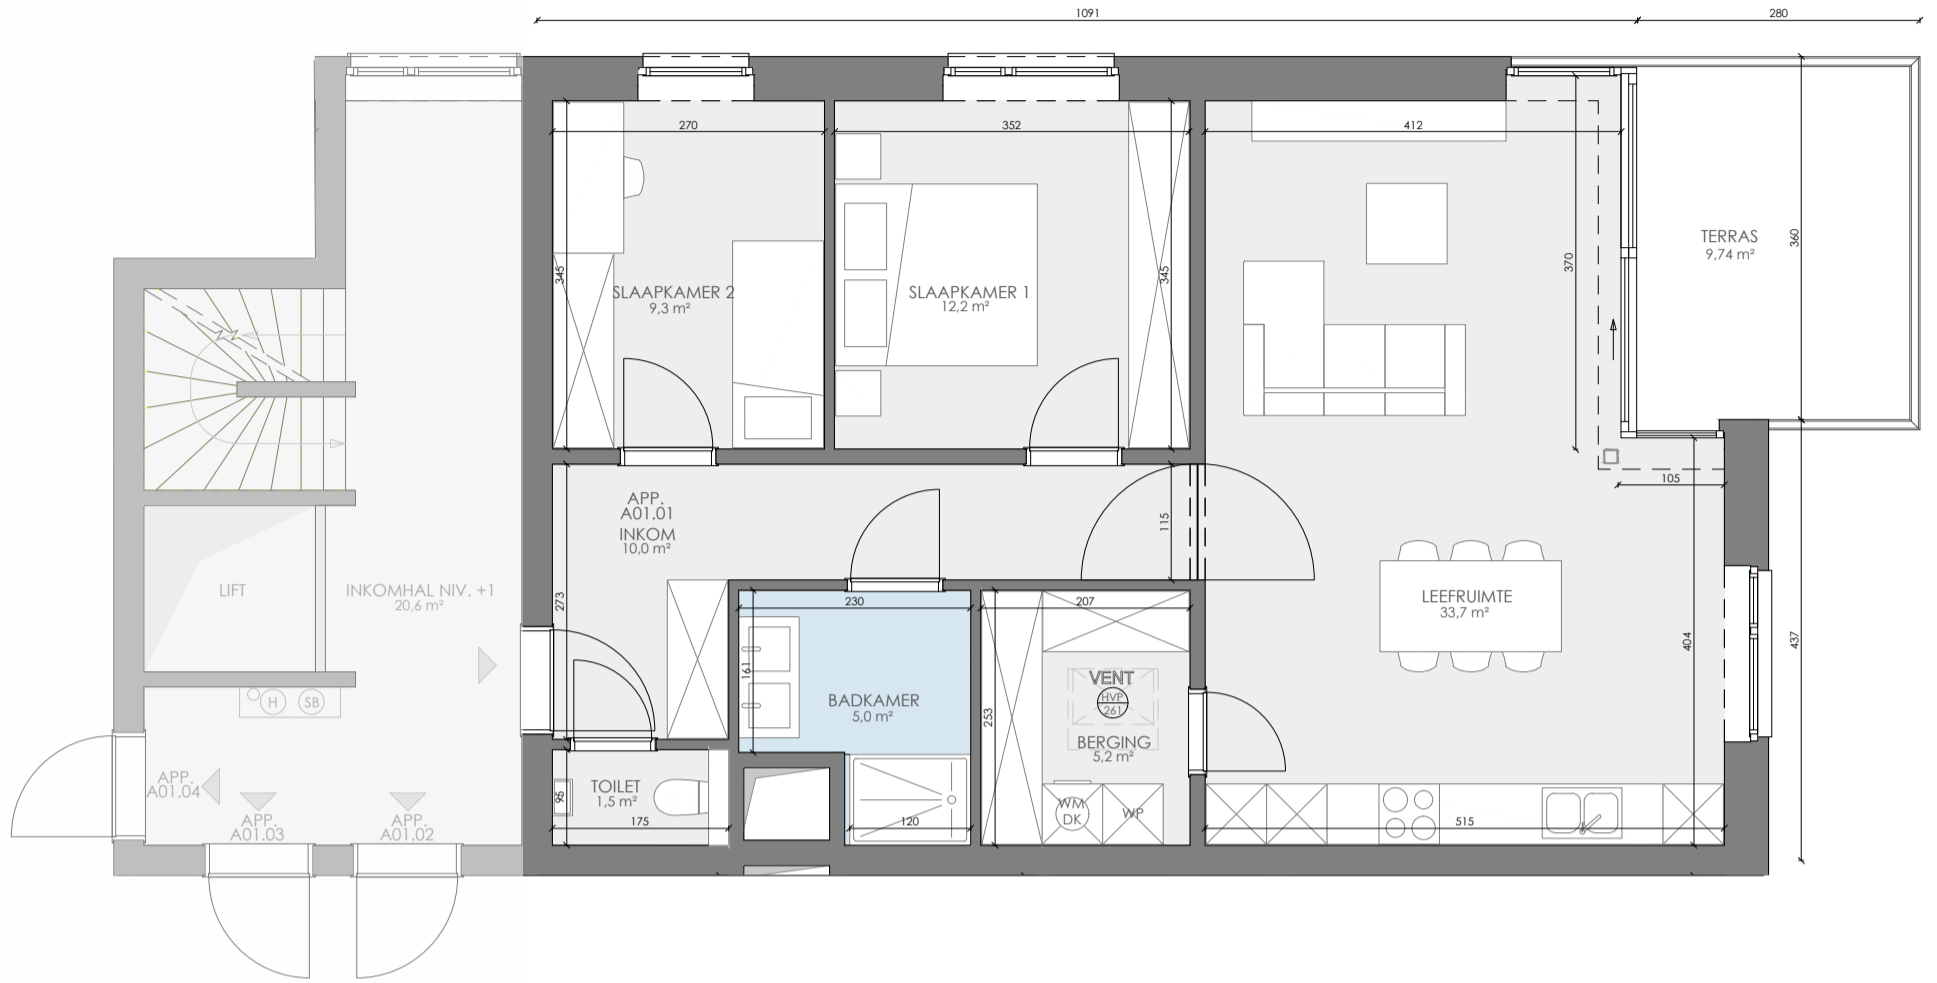

Grondplan 1/75

Situering 1/250

Gevelplan 1/250

Schaal: 1/75
1/250

Deze verkoopplannen zijn indicatief. Materialen, indeling en uitvoeringsdetails kunnen gewijzigd worden. Afwijkingen in maat ten opzichte van de plannen zijn mogelijk en zijn geen voorwerp voor prijsherzieningen. De indeling van de keukens en de badkamers wordt enkel ter illustratie meegedeeld. Meubilair en toebehoren zijn illustratief en maken geen deel uit van de verkoopovereenkomst. De schaal is enkel representatief bij afdruk op A3-formaat. Enkel de ondertekende verkoopdocumenten zijn bindend. Niet contractueel document.