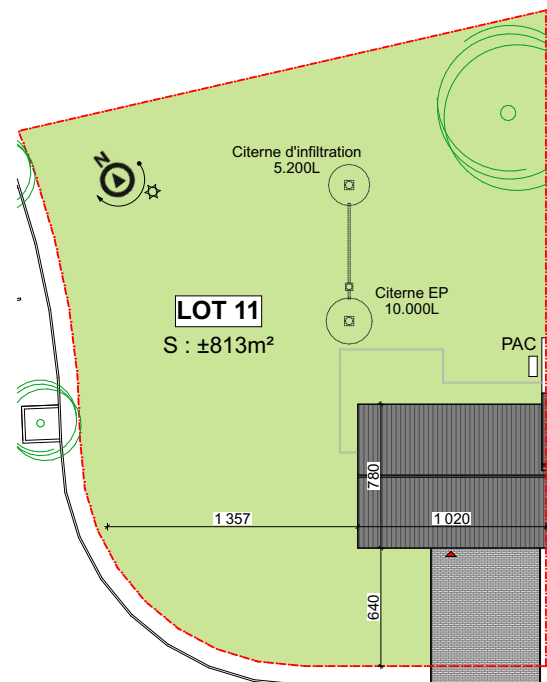

**LOT
11**

Maison 3 façades

3 chambres - Surface brute : ± 239 m² - Terrain : ± 813 m²

Façade avant

Façade arrière

Façade latérale gauche

Parcelle

Façades

Contactez Didier Winnepenninckx

T 010 28 02 21

matexi.be - didier.winnepenninckx@matexi.be

LOT 11

Vue en plan - Rez
Surface nette approximative : 68m²

LOT 11

Vue en plan - Etage et grenier

Surfaces nettes approximatives (toute hauteur plafond) : étage 68m² - grenier 40m²