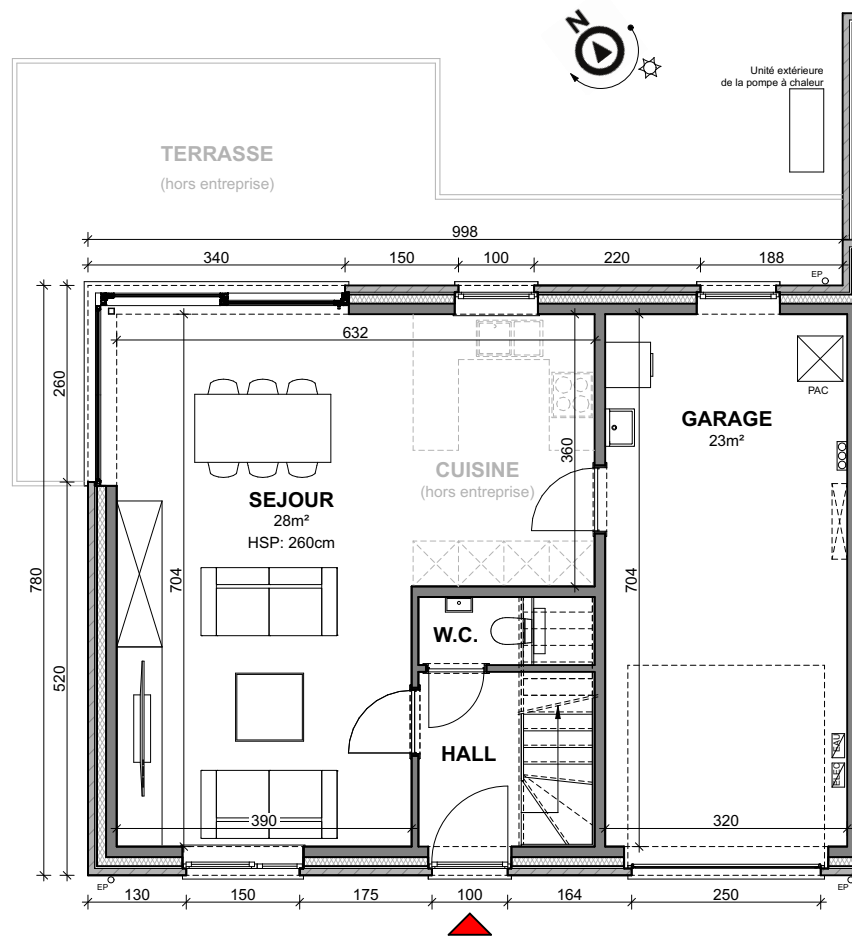

**LOT
11**

Maison 3 façades

3 chambres - Surface brute : ± 239 m² - Terrain : ± 813 m²

Façade avant

Façade arrière

Façade latérale gauche

Parcelle

Façades

Contactez Didier Winnepenninckx

T 010 28 02 21

matexi.be - didier.winnepenninckx@matexi.be

LOT 11

Vue en plan - Rez
Surface nette approximative : 68m²

LOT 11

Vue en plan - Etage et grenier

Surfaces nettes approximatives (toute hauteur plafond) : étage 68m² - grenier 40m²