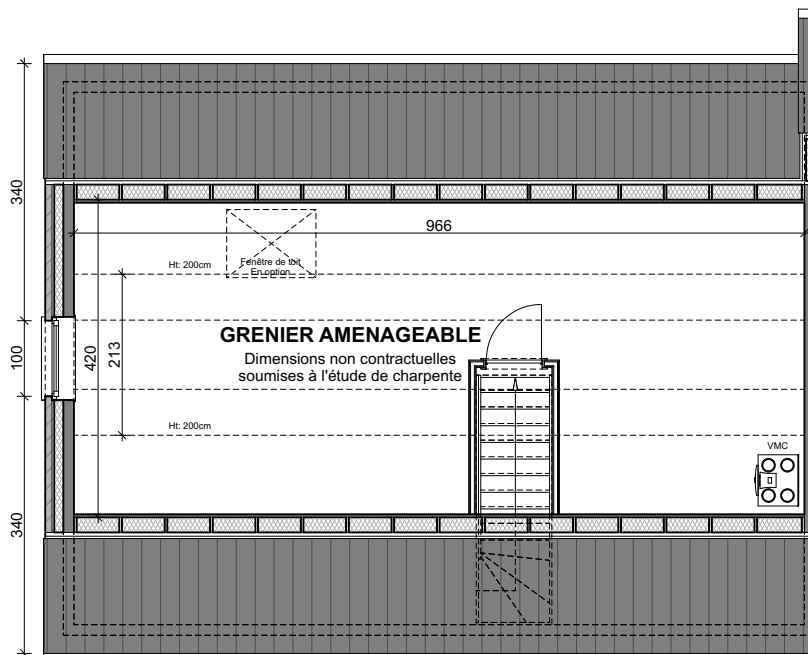

**LOT
11**

Maison 3 façades

3 chambres - Surface brute : ± 239 m² - Terrain : ± 813 m²

Façade avant

Façade arrière

Façade latérale gauche

Parcelle

Façades

Contactez Didier Winnepenninckx

T 010 28 02 21

matexi.be - didier.winnepenninckx@matexi.be

LOT 11

Vue en plan - Rez
Surface nette approximative : 68m²

LOT 11

Vue en plan - Etage et grenier

Surfaces nettes approximatives (toute hauteur plafond) : étage 68m² - grenier 40m²