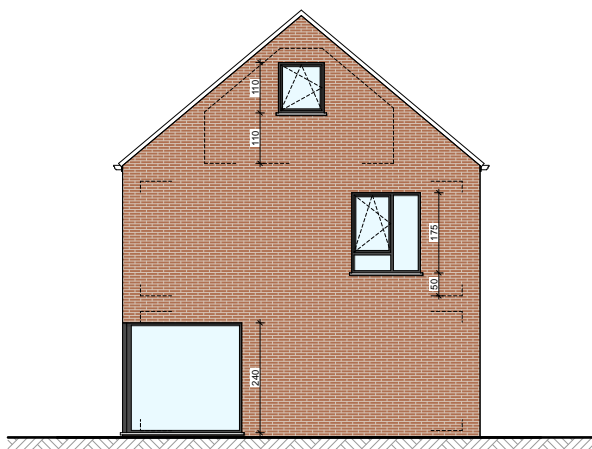

**LOT
11**

Maison 3 façades

3 chambres - Surface brute : ± 239 m² - Terrain : ± 813 m²

Façade avant

Façade arrière

Façade latérale gauche

Parcelle

Façades

Contactez Didier Winnepenninckx

T 010 28 02 21

matexi.be - didier.winnepenninckx@matexi.be

LOT 11

Vue en plan - Rez
Surface nette approximative : 68m²

LOT 11

Vue en plan - Etage et grenier

Surfaces nettes approximatives (toute hauteur plafond) : étage 68m² - grenier 40m²