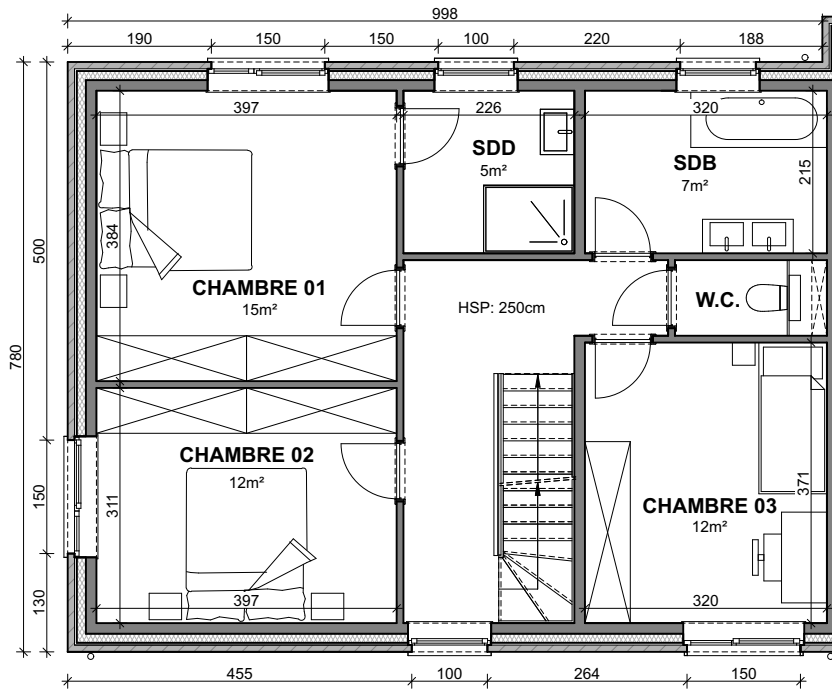

**LOT
11**

Maison 3 façades

3 chambres - Surface brute : ± 239 m² - Terrain : ± 813 m²

Façade avant

Façade arrière

Façade latérale gauche

Parcelle

Façades

Contactez Didier Winnepenninckx

T 010 28 02 21

matexi.be - didier.winnepenninckx@matexi.be

LOT 11

Vue en plan - Rez
Surface nette approximative : 68m²

LOT 11

Vue en plan - Etage et grenier

Surfaces nettes approximatives (toute hauteur plafond) : étage 68m² - grenier 40m²