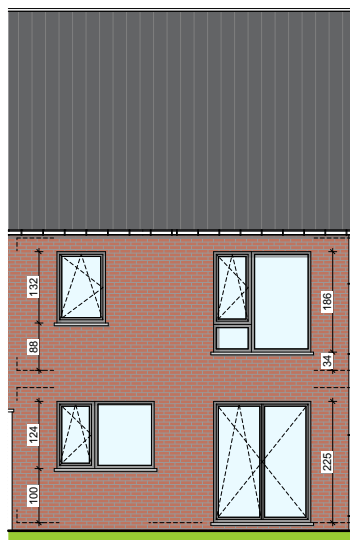

**LOT
72**

ATH - JARDINS DE ROSELLE

Maison 2 façades

3 chambres - superficie : $\pm 133 \text{ m}^2$ - Terrain : $\pm 197 \text{ m}^2$

Façade avant

Façade arrière

Façades

Contactez Fanny Vantongelen

T 068 48 02 73

matexi.be - fanny.vantongelen@matexi.be

LOT 72

Vue en plan - Rez
Surface nette approximative : 51m²

LOT 72

Vue en plan - Etage
Surface nette approximative : 51m²

Contactez Fanny Vantongelen
T 068 48 02 73
matexi.be - fanny.vantongelen@matexi.be

LOT 72

Vue en plan - Combles