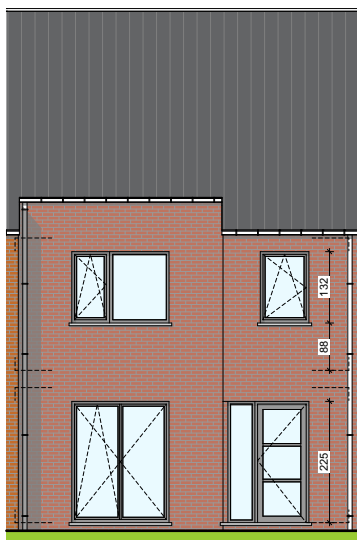

**LOT
72**

ATH - JARDINS DE ROSELLE

Maison 2 façades

3 chambres - superficie : $\pm 133 \text{ m}^2$ - Terrain : $\pm 197 \text{ m}^2$

Façade avant

Façade arrière

Façades

Contactez Fanny Vantongelen

T 068 48 02 73

matexi.be - fanny.vantongelen@matexi.be

LOT 72

Vue en plan - Rez
Surface nette approximative : 51m²

LOT 72

Vue en plan - Etage
Surface nette approximative : 51m²

Contactez Fanny Vantongelen
T 068 48 02 73
matexi.be - fanny.vantongelen@matexi.be

LOT 72

Vue en plan - Combles