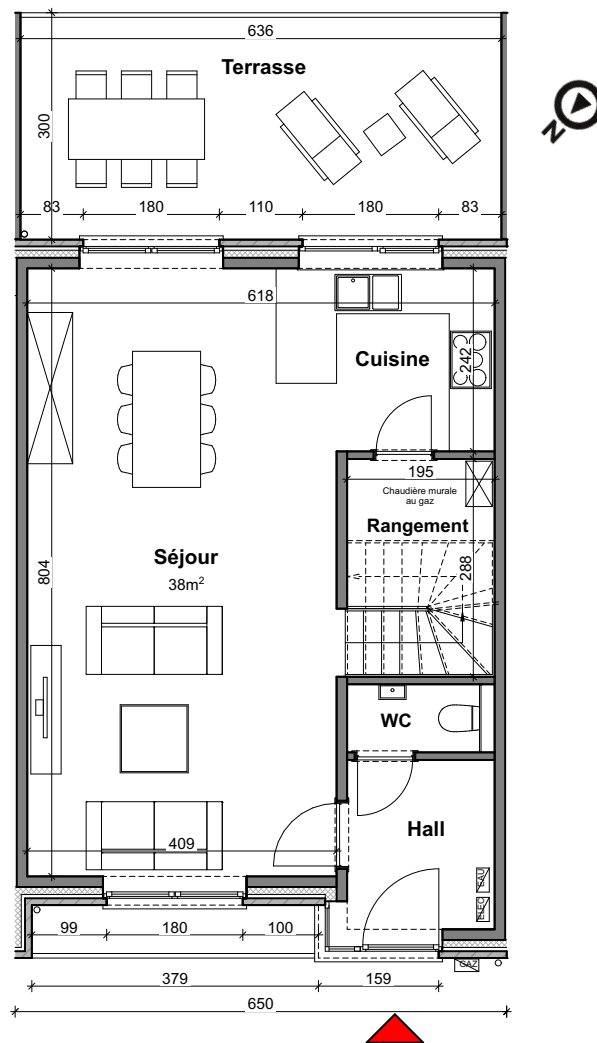

**LOT
72**

ATH - JARDINS DE ROSELLE

Maison 2 façades

3 chambres - superficie : $\pm 133 \text{ m}^2$ - Terrain : $\pm 197 \text{ m}^2$

Façade avant

Façade arrière

Façades

Contactez Fanny Vantongelen

T 068 48 02 73

matexi.be - fanny.vantongelen@matexi.be

LOT 72

Vue en plan - Rez
Surface nette approximative : 51m²

LOT 72

Vue en plan - Etage
Surface nette approximative : 51m²

Contactez Fanny Vantongelen
T 068 48 02 73
matexi.be - fanny.vantongelen@matexi.be

LOT 72

Vue en plan - Combles