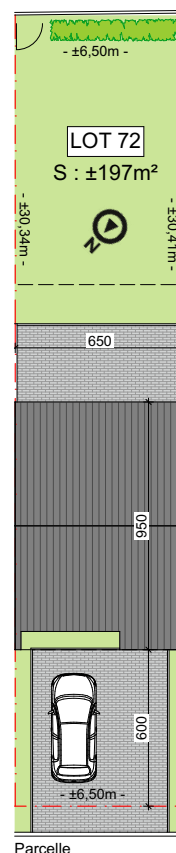

**LOT
72**

ATH - JARDINS DE ROSELLE

Maison 2 façades

3 chambres - superficie : $\pm 133 \text{ m}^2$ - Terrain : $\pm 197 \text{ m}^2$

Façade avant

Façade arrière

Façades

Contactez Fanny Vantongelen

T 068 48 02 73

matexi.be - fanny.vantongelen@matexi.be

LOT 72

Vue en plan - Rez
Surface nette approximative : 51m²

LOT 72

Vue en plan - Etage
Surface nette approximative : 51m²

Contactez Fanny Vantongelen
T 068 48 02 73
matexi.be - fanny.vantongelen@matexi.be

LOT 72

Vue en plan - Combles