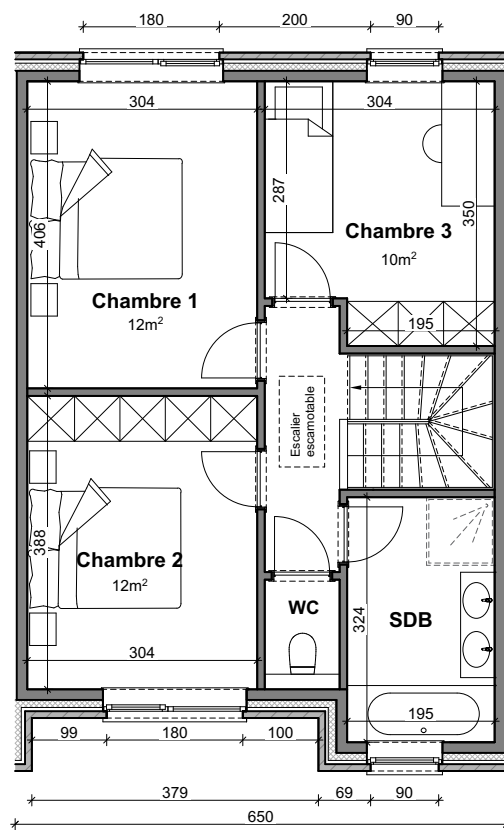

**LOT
72**

ATH - JARDINS DE ROSELLE

Maison 2 façades

3 chambres - superficie : $\pm 133 \text{ m}^2$ - Terrain : $\pm 197 \text{ m}^2$

Façade avant

Façade arrière

Façades

Contactez Fanny Vantongelen

T 068 48 02 73

matexi.be - fanny.vantongelen@matexi.be

LOT 72

Vue en plan - Rez
Surface nette approximative : 51m²

LOT 72

Vue en plan - Etage
Surface nette approximative : 51m²

Contactez Fanny Vantongelen
T 068 48 02 73
matexi.be - fanny.vantongelen@matexi.be

LOT 72

Vue en plan - Combles