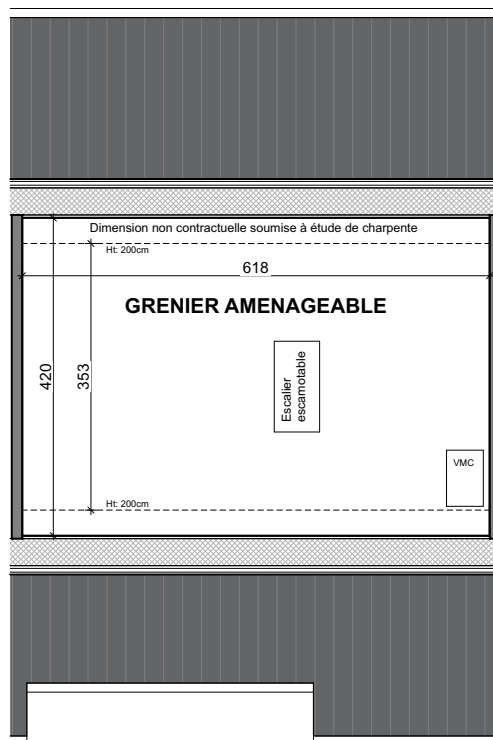

**LOT
72**

ATH - JARDINS DE ROSELLE

Maison 2 façades

3 chambres - superficie : $\pm 133 \text{ m}^2$ - Terrain : $\pm 197 \text{ m}^2$

Façade avant

Façade arrière

Façades

Contactez Fanny Vantongelen

T 068 48 02 73

matexi.be - fanny.vantongelen@matexi.be

LOT 72

Vue en plan - Rez
Surface nette approximative : 51m²

LOT 72

Vue en plan - Etage
Surface nette approximative : 51m²

Contactez Fanny Vantongelen
T 068 48 02 73
matexi.be - fanny.vantongelen@matexi.be

LOT 72

Vue en plan - Combles