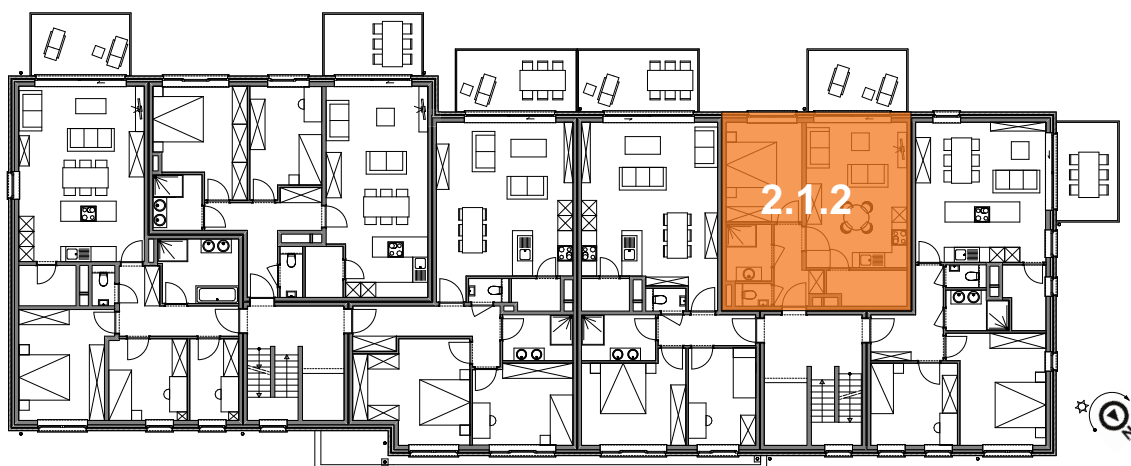

ROCOURT - LES JARDINS DU TERRIL

APP

APPARTEMENT (Résidence La Tonne)

E2.1.2

1 chambre - superficie : $\pm 59\text{m}^2$ - Terrasse : 10m^2 - 1^{er} étage

Façade avant

Façade arrière

Plan général