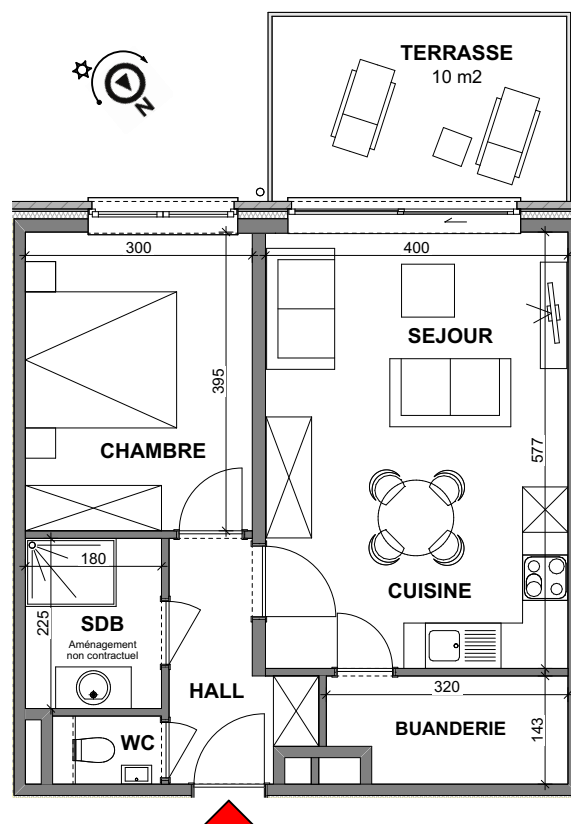

ROCOURT - LES JARDINS DU TERRIL

APP

APPARTEMENT (Résidence La Tonne)

E2.1.2

1 chambre - superficie : $\pm 59\text{m}^2$ - Terrasse : 10m^2 - 1^{er} étage

Façade avant

Façade arrière

Plan général

Façades - plan général

Contactez notre Sales Consultant

T +32 4 268 18 91

matexi.be - info@matexi.be

APP E2.1.2

Vue en plan