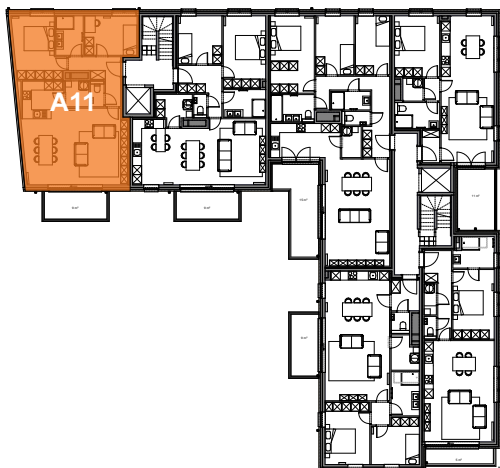

JODOIGNE - BELLE VALLEE - Résidence Myosotis

APP
A11

Appartement

2 chambres - superficie : ± 92 m² - Terrasse : ± 9 m²
1^{er} étage

Plan général

Façade Nord (Chaussée de Wavre)

Façade Sud

Façades