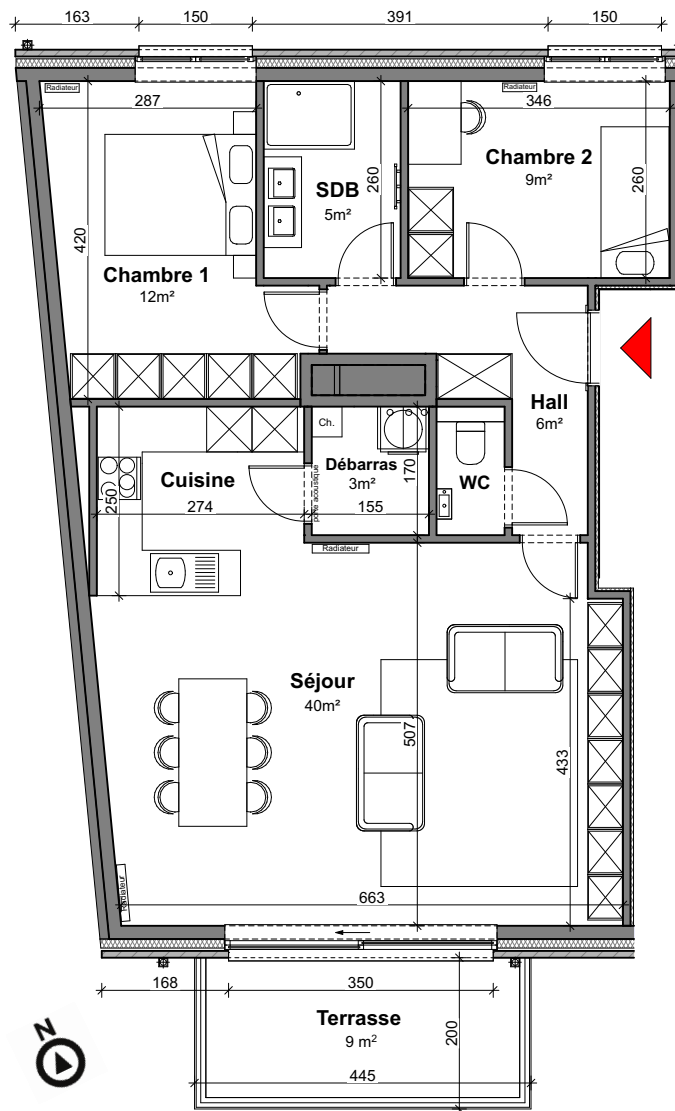

APP A11

Vue en plan