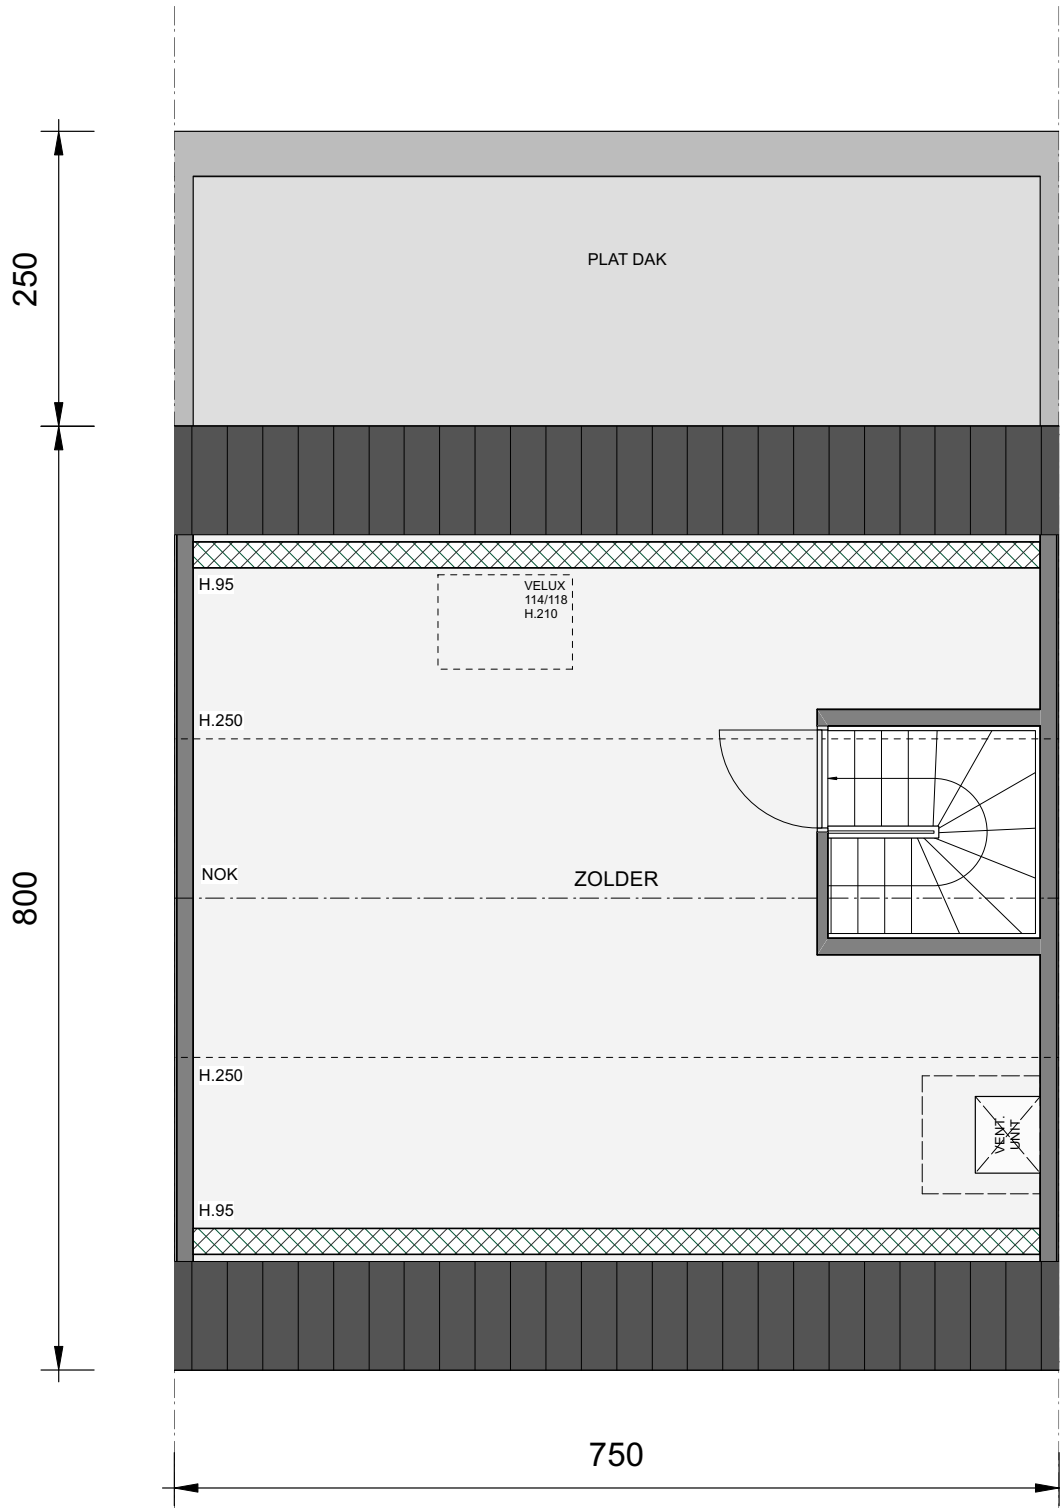

LOT 132

Zolder (optioneel af te werken)