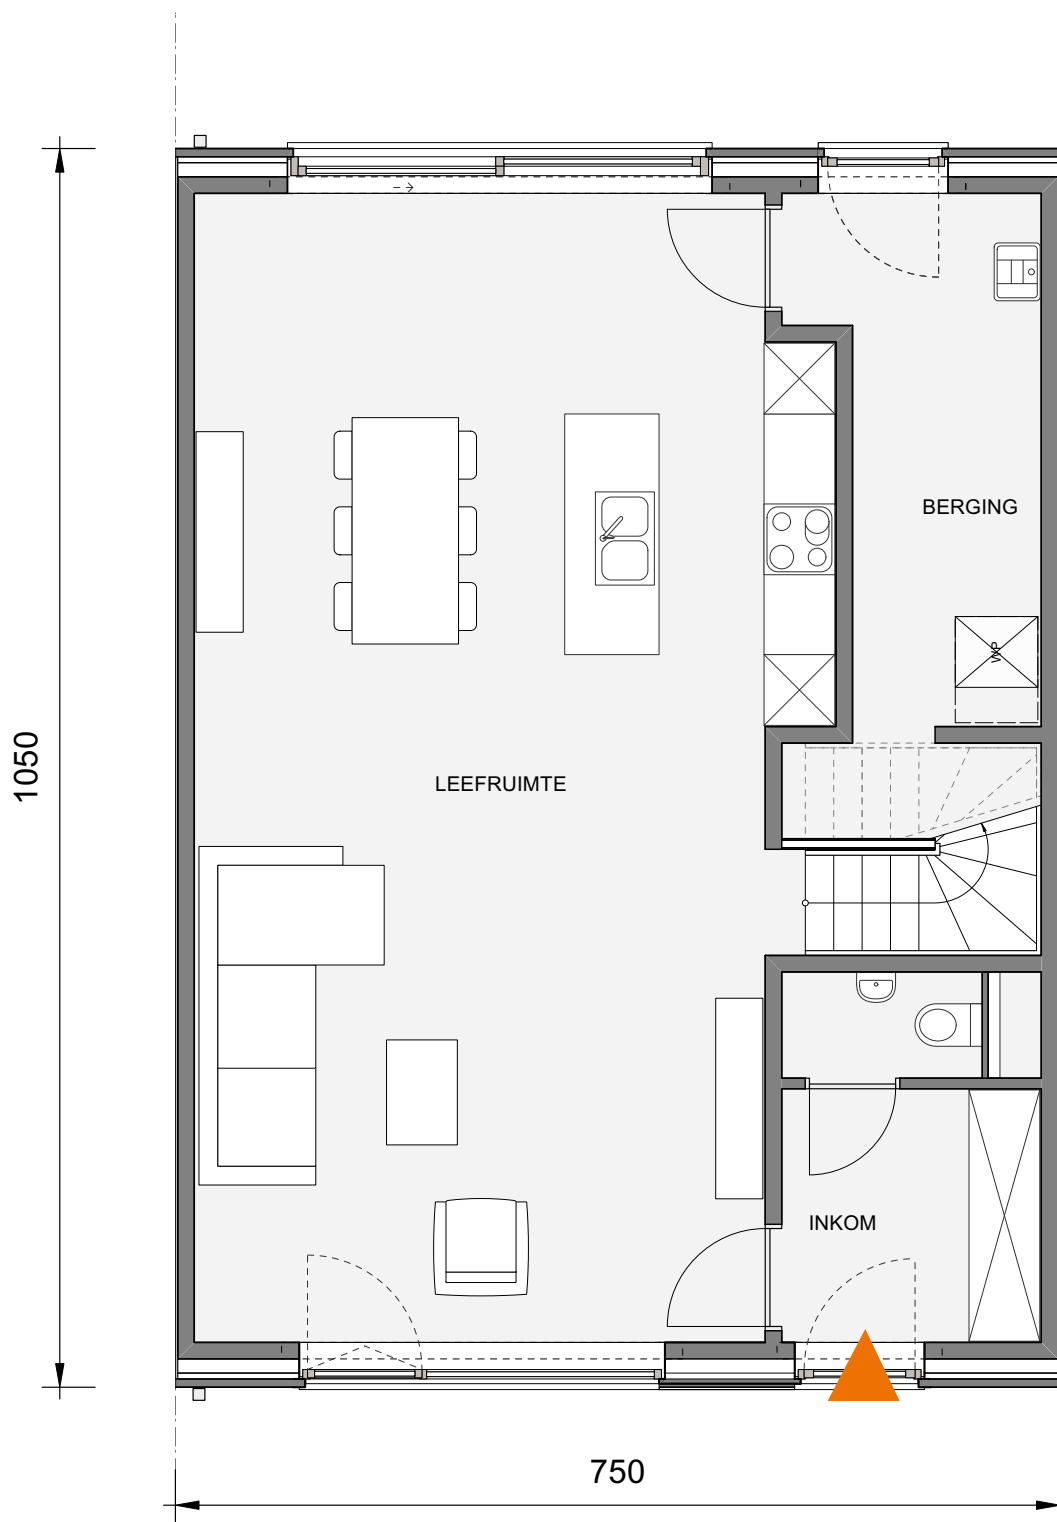

LOT 132

Gelijkvloers