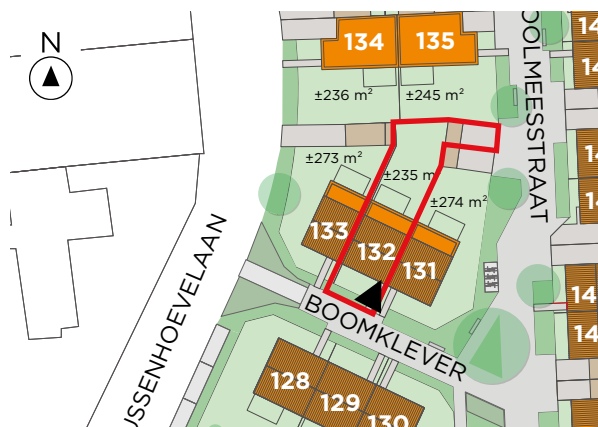

BOECHOUT ZUIDERDAL

**LOT
132**

GESLOTEN BEBOUWING MET 2 SLAAPKAMERS

Inclusief: carport, tuinberging en zolder
Grondoppervlakte: 235 m²

Voorgevel

Situering lot 132

Contacteer Conny De Laet

03 808 14 95

LOT 132

Zolder (optioneel af te werken)