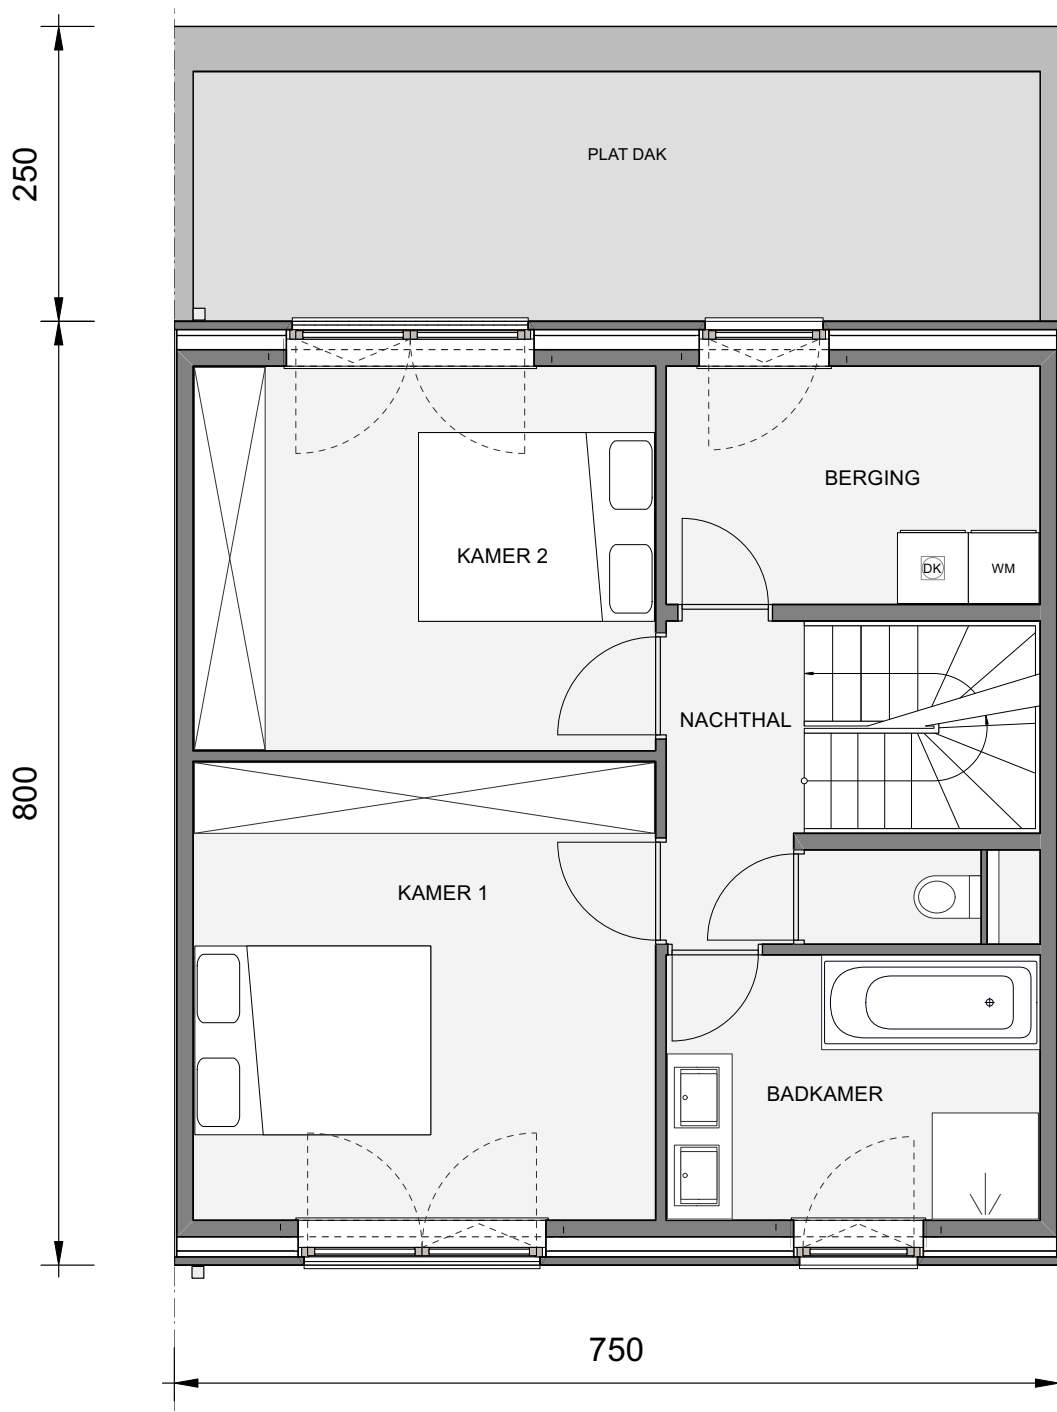

LOT
132

Eerste verdieping

Contacteer Conny De Laet

03 808 14 95

matexi.be - info@matexi.be